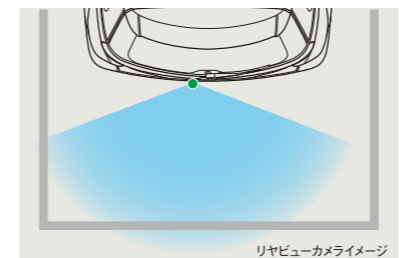

リヤビューカメラ (CCD) ¥56,700 (クラリオンナビは ¥58,800)
■H0017YC200 [¥37,000+税 ¥17,000] ●カメラ接続ケーブル (クラリオンナビのみ追加) SAA3220113 [¥2,000]

■約25万画素CCDカメラ ■画角: 水平約138°/垂直約91°
※メーカーOPナビはリヤビューカメラ (CCD) 標準装備。 ※メーカーOPナビ/カロツェリアナビ以外はフロントサイドビューカメラと共装着不可。 ※お得なドライブアシストパッケージ [アクセスリヤカタログ参照] でも購入できます。 ※カメラ位置の関係で、アンテナは完全な真後ろ正面ではありません。 ※車両進行方向がドット線はありません。

※ナビ画面はイメージ (ハモコ合成) です。自車の車体の映り込み、画質、メーカーや注文など画面表示の内容・有無は、ナビや車種により異なります。 ※HDDストレージでリヤビューカメラ (CCD) 使用時は、画面右側に約1mmの白線が出る場合があります。 ※泥等が汚れた場合は拭いてください。 ※高圧洗浄機によるカメラ部への噴射等はしないでください。 ※カメラの映し出す範囲は限られています。必ず状況を目視確認し、後退時は後方を直接見てください。夜間も車両のライトの明かりで画像が映りますが特にご注意ください。 ※これらの商品はあくまで運転補助であり、ドライバーの注意義務を軽減するものではありません。

メーカーOPナビ“SUBARU G-BOOK mX”でフルセグ放送が楽しめる、受信性能に優れたフロント4chアンテナ。

FOR SUBARU G-BOOK mX