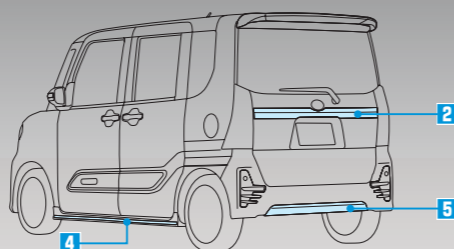

LED ライナー (ブルー)
¥25,740 [¥19,800 + 税 ¥3,600] 08563F2019
(RS Limited スマートアシスト、RS スマートアシスト、R Limited スマートアシスト、R スマートアシスト)
*標準装備のLEDライナーと交換取付になります。