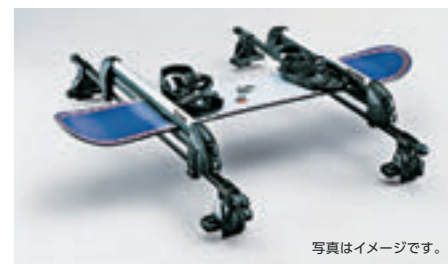

SYSTEM CARRIER

エアロベースキャリア ¥46,200 [¥36,000+税¥6,000] 08370F2016
*耐荷重30kg。JLーフからエアロベースキャリア上面までの距離：約68mm。
*本体サイズ：長さ1,000mm×幅80mm×高さ30mm。
*ボディカバー(防災タイプ)との共着不可。

システムベース(INNO) ¥26,510 [¥20,500+税¥3,600] 08370F2015
*耐荷重30kg。JLーフからシステムベース上面までの距離：約97mm。
*本体サイズ：長さ1,170mm×幅32mm×高さ23mm。
*ボディカバー(防災タイプ)との共着不可。

ルーフボックス(INNO) ¥52,360 [¥44,000+税¥3,600] 08370F9000
*サイズ(外寸)：長さ1,825mm×幅820mm×高さ340mm。
*製品重量：15kg。
*システムベース(INNO)(08370F2015)もしくはエアロベースキャリア(08370F2016)が必要です。
*ボディカバー(防災タイプ)との共着不可。

スキー/スノーボードアタッチメント(平積み) ¥16,115 [¥12,250+税¥2,400] E3647K6010
*装着にはシステムベース(INNO)(08370F2015)が必要です。
*盗難防止セーフティロック付。
*製品重量：3.4kg。
*サイズ(外寸)：長さ810×幅80×高さ130mm。
*ボディカバー(防災タイプ)との共着不可。