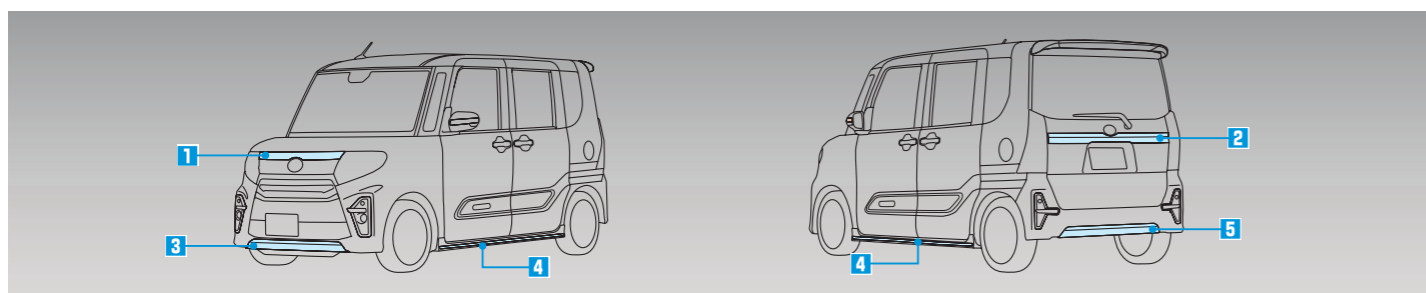

カラーコード(品番末尾の##がカラーコードに対応しています。)

A7 シャイニング ホワイトパール	F7 マスタード イエロー・ マイカメタリック	Y0 ブルーミング ピンクメタリック	C5 パールブラック	B0 フライトシルバー メタリック	C0 ブラック・ マイカメタリック	Y5 ファイアー クォーツレッド・ メタリック	W5 レーザーブルー クリスタルシャイン	D8 プラムブラウン クリスタルマイカ