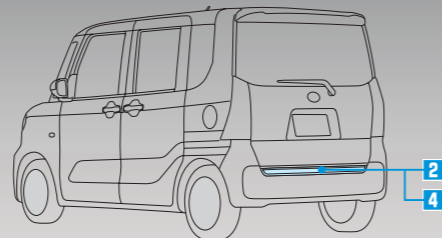

LEDフォグランプキット(メッシュ)
¥45,760 [¥30,000+税¥11,600] 08580F2043
(GSスマートアシスト、Gスマートアシスト、Lスマートアシスト)
*12V 11W。発光色ホワイト。