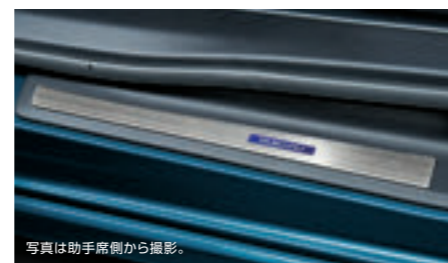

スカッフプレートカバー(フロント)
¥8,800 [¥6,000+税¥2,000] 08260F2030
*左右フロント2枚セット。
*貼付タイプ。