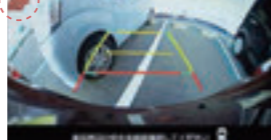

パノラミックビューモニター対応

スバル純正ナビなら、パノラミックビューモニターに対応。パノラミックビューモニター装着車であれば真上からの目線でクルマの周囲が確認できます。

ステアリング連動ガイド線表示

リヤビューカメラ装着車なら、ハンドル操作と連動し、進む方向を表示します。バック時に進行方向が確認できるので、バックする感覚がつかみやすく安心です。

リヤコーナーセンサー情報表示

リヤビューカメラ装着車及びパノラミックビューモニター装着車なら車載のリヤコーナーセンサーと連携し、障害物の方向距離目安 (遠/緑: 約45～60cm、中/黄: 約30～45cm、近/赤: 約30cm以下) を表示します。死角になりやすい後方角の障害物が確認できるので安心です。