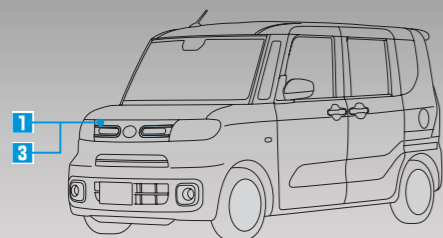

LEDフォグランプキット(メッシュ)
¥45,760 [¥30,000+税¥11,600] 08580F2043
(GSスマートアシスト、Gスマートアシスト、Lスマートアシスト)
*12V 11W。発光色ホワイト。