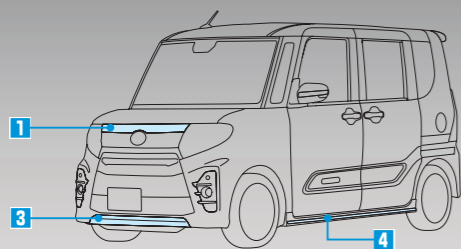

LED ライナー (ブルー)
¥25,740 [¥19,800 + 税 ¥3,600] 08563F2019
(RS Limited スマートアシスト、RS スマートアシスト、R Limited スマートアシスト、R スマートアシスト)
*標準装備のLEDライナーと交換取付になります。