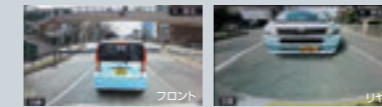

DRIVE RECORDER

運転時に、映像を記録する車載カメラです。
万が一事故が発生した時でも、映像として記録が残ります。

ドライブレコーダー
(単独使用専用)
¥36,740

本体 ¥36,740 [¥25,000+税¥8,400]	08671F9015

*GPS付。

*1.HDR: トンネル出口や夜間のランプ反射などで見える映像での白とびを低減します。*2. メーカーオプションのカメラの装着が必要となります。また、車種毎にオプションのドライブレコーダー後方録画用ケーブルが必要となります。
●Gセンサーにより衝撃を判定しますが、イベントファイルに移行できない場合があります。●すべての状況において録画することを保証するものではありません。本機および車体の損傷や水没などで、記録機能が正常に作動しない場合があります。
●LED灯火類は点滅したり光っていないように映る事があります。また距離によってカメラの焦点が合わない場合があります。●夜間にナビの画面や星間太陽光を反射してダッシュボード等に映り込み、映像に残る場合があります。また、外部環境により映像画質が変化します。●本機の故障、記録データの破損等によるあらゆる損害について、一切の責任を負いません。●録画した映像を事故時の示談交渉や法的手続きに使用する場合、必ずしも直接的証拠としての効力を保証するものではありません。●記録した映像等は、プライバシーや著作権など法や条例に抵触しないようご使用ください。

前後方録画対応ドライブレコーダー(ナビ連動用)
¥52,800(パナソニックナビ連動時)
¥54,010(ケンウッドナビ連動時)

本体 ¥42,240 [¥30,000+税¥8,400]	08671F1000*1
ドライブレコーダー後方録画用ケーブルE ¥5,940 [¥3,000+税¥2,400]	08672F9016*3
ドライブレコーダー用フロントカメラケーブルB ¥2,420 [¥2,200]	08672F9022
ドライブレコーダー取付キット ¥2,200 [¥2,000]	08679F9003
ドライブレコーダー用電源ケーブル ¥1,210 [¥1,100]	08672F9019

*1. メーカーオプションのディスプレイオーディオとは連動しません。
*2. メーカーオプションリヤビューカメラとディーラーオプションナビとの共有時のみ後方録画可能。
*3. メーカーオプションのリヤビューカメラ装着車用。
*4. ETC車載器(08685F9033)との共有不可。
*画面は当該車両と異なります。

前方録画対応ドライブレコーダー(ナビ連動用)
¥46,860(パナソニックナビ連動時)
¥48,070(ケンウッドナビ連動時)

本体 ¥42,240 [¥30,000+税¥8,400]	08671F1000*1
ドライブレコーダー用フロントカメラケーブルB ¥2,420 [¥2,200]	08672F9022
ドライブレコーダー取付キット ¥2,200 [¥2,000]	08679F9003
ドライブレコーダー用電源ケーブル ¥1,210 [¥1,100]	08672F9019

▲ケンウッドナビ連動時に必要*4

ドライブレコーダー機能一覧

	前後方録画対応ドライブレコーダー(ナビ連動用) / 前方録画対応ドライブレコーダー(ナビ連動用)	ドライブレコーダー(単独使用専用)	
画像	有効画素数	約200万画素(フロントカメラ)	300万画素(センサー画素数400万画素)
	動画サイズ(最大) / 録画時間	FULL HD(1,920 x 1,080) / 110分	2,304 x 1,296 / 100分
	HDR*1	○	○(ON/OFF可能, 300万画素録画時はOFF固定)
	記録フレーム数	高画質モード:28fps 長時間モード:14fps	27fps
	画角	水平:117° 垂直:63°	水平:117° 垂直:63°
出力	メディア	microSD(16GB) 付属	microSD(16GB) 付属
	表示画面	○(ナビ)	×
録画	自動 / 手動	○ / ○	○
	音声	○	○(ON/OFF可能)
付加機能	Gセンサー録画	○	○
	駐車時監視機能	○	○
	GPS	○(ナビよりデータ受信)	○(内蔵, GPS受信, グロナス非対応)
信頼性	高感度カメラ	○	×
	後方録画	△*2	—
動作保証温度	-30 ~ 70°C	-20 ~ 65°C