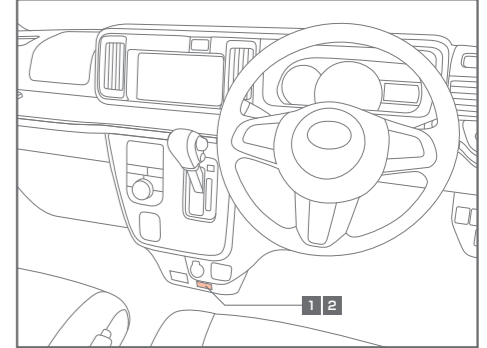

Leisure Use

車内には、汚れを持ち込まない。

デッキを傷付きから守り、荷物のズレ防止にも役立ちます。

1. ラゲージマット ¥13,200/5mm
     J5057T2330 [¥12,000]
   - ラゲージマット ¥8,800/3mm
     J5057T2310 [¥8,000]
2. *共着不可商品については販売店におたずねください。

滑りにくい面と滑らせやすい面とのリバーシブルタイプです。

1. ラゲージマットリバーシブル ¥15,400/5mm
     J5057T2350 [¥14,000]
2. *共着不可商品については販売店におたずねください。

脱着も簡単にコンパクトに丸められる、撥水加工・防水仕様です。

1. ラゲージソフトトレイ ¥11,000
     08241F5001 [¥10,000]
2. *共着不可商品については販売店におたずねください。

トレイタイプなので、濡れた荷物も安心して運べます。

1. ライトケース ¥39,600
     08241F5003 [¥36,000]
2. *サイズ(外寸):長さ715×幅1,240×高さ155mm。
   *共着不可商品については販売店におたずねください。

マリレジャーなどに役立つ折りたたみ式縁高シート。

1. 縁高荷室シート ¥11,550
     08245F2003 [¥10,500]
2. *サイズ:長さ850×幅1,200×高さ85mm。
   *共着不可商品については販売店におたずねください。

Utility Item

「付けててよかった!」を実感できるアイテム揃い。

携帯電話やゲーム機などの充電が可能です。

1. AC100V電源 ¥26,180
     08676F5002 [¥19,800+税¥4,000]
2. *フロント用。*USBチャージャーとの共着不可。*最大100Wですが、100W以下であっても機器により使用できない場合があります。*AC100V電源から電源供給を受けながら、AUX端子や外部入力端子を使用して音楽再生等を行った場合、機器によってはノイズが発生する場合があります。

スマホなどの充電に便利です。

1. USBチャージャー ¥7,150
     08676F5000 [¥3,000+税¥3,500]
2. *フロント用。*2.1A、1口、2.1A以下であっても、機器により使用できない場合があります。
   *AC100V電源との共着不可。

カップホルダーにセットして使える灰皿です。

- アッシュトレイ ¥990
  08623F9000 [¥900]

使いたいときに、ワンプッシュするだけの電熱式ライターです。

1. シガーライター ¥3,520
     08621F5001 [¥1,200+税¥2,000]
2. *アクセサリソケットと交換取付となります。

フロアに水がこぼれにくい縁付きのマットです。

1. フロアマット(縁高) ¥13,750/1台分
     08200F5057 [¥12,000+税¥500]
2. *フロント2枚、リア1枚。*他のマット類と重ねての使用不可。
   *マットはスレ防止フックでしっかり固定し、ご使用ください。

Friendly Support

ドライブに快適と安心を運ぶ、優しい気配り装備。

*写真は当該車両と異なります。

身体を両サイドから支え、乗車中の横ゆれを軽減。

1. サイドサポートパッド ¥20,900
     F4147K5620 [¥19,000]
2. *1脚分。後席用。

パッドのハンドルを引っ張るだけで装着でき、腰まわりを圧迫しません。

- シートベルトパッド ¥6,160
  F4147K5630 [¥5,600]

運転時のお尻や腰、背中への負担をやわらげます。

1. ランバーサポートクッション ¥32,450
     F4147K5610 [¥29,500]
2. *運転席用。

腕を高く上げなくても、ラクに握れます。