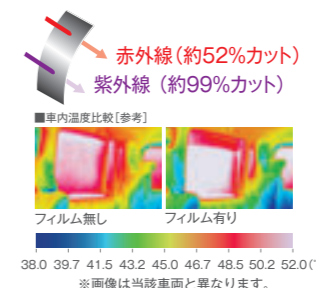

カラーコード(品番末尾の##がカラーコードに対応しています。)

- A4 パール・ホワイトⅢ
- B0 ブライトシルバー・メタリック
- B6 タングステングレー・メタリック
- C0 ブラック・マイカメタリック
- D8 ブラムブラウンクリスタル・マイカ
- W5 レーザーブルークリスタルシャイン

Favorite Room

自分好みのインテリアに仕立てて、リラックス空間に。

木目づくしの
優しい雰囲気。