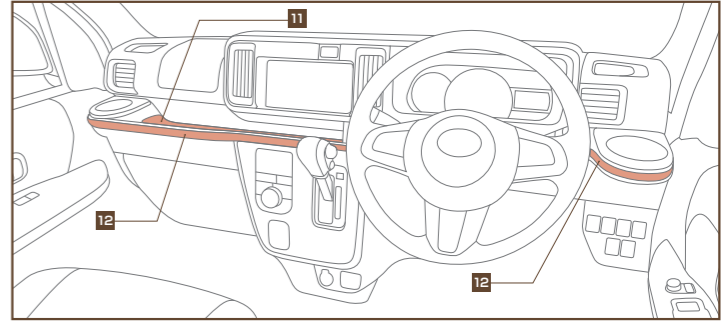

11

携帯電話や小物が滑り落ちにくい、
便利なアイテム。

インパネシリコンマット ¥5,500
08259F5001 [¥5,000]

夏の熱さと、冬の冷たさを和らげる
表皮を採用。

ステアリングカバー (高性能タイプ・ブラック)
¥7,040
08460F9000 [¥5,400+税¥1,000]

12

さりげないアクセントが、室内をいっそう上質なイメージに。

メッキ調インパネモール ¥17,600
08171F5002 [¥14,000+税¥2,000]
*3枚セット。 *貼付タイプ。