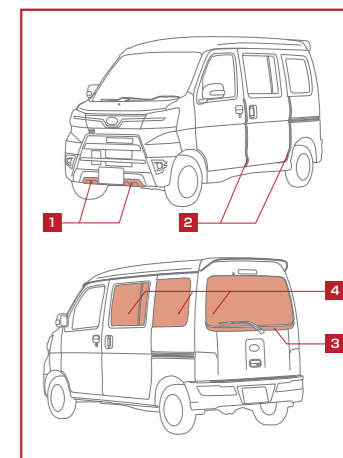

3
後ろ姿を引き締め、
上質なイメージを高めます。

バックドアアッパーガーニッシュ
¥14,300
08230F5008 [¥10,000+税¥3,000]

荷物を積み下ろしする際に、
ボディの傷付きを防止します。

リヤバンパーステップガード
(カーゴステップパネル) ¥8,250
08400F5031 [¥6,000+税¥1,500]

4
直射日光をやわらげ、
車内を快適に保ちます。

IRカットフィルムセット(スモークタイプ/クリアタイプ) ¥31,350
スモークタイプ (RS用) 08230F5002 / (RS Limited用) 08230F5004
クリアタイプ (RS用) 08230F5003 / (RS Limited用) 08230F5005
[¥16,500+税¥12,000]
*スライドドア左右+クォーター左右+リヤゲート(2ピース)セット。
*クリアタイプは濃色ガラス装着車に推奨。