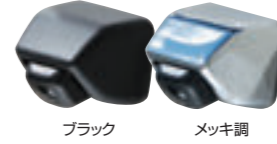

後方チェック時に、安心の定番アイテム。

バックモニター(リヤビューカメラ) ¥36,190

本体 ¥35,200 [¥22,000+税¥10,000]	08634F9007
バックモニター用ケーブルB ▲バックモニターを接続するのに必要 ¥990 [¥900]	08541F2017

*ナビ取付専用。*カメラはリヤゲート上部に取付。*前後方録画対応ドライブレコーダーの後方録画をする際に必要なアイテムです。後方録画するには別途ケーブルが必要です。注)スマートアシストⅢ装着車の場合、ガイド線はステアリングと連動します。カメラが映し出す範囲に限られています。後方距離および車幅の補助ラインはあくまでも目安です。車両後方上部は、カメラには映らない部分があります。車を後退させるときは目視により周囲を確認してください。画面に映し出されるカメラ映像の障害物までの距離感、実際とは異なる場合があります。カメラはあくまで運転補助であり、ドライバーの注意義務を軽減するものではありません。

*カメラカバーはブラックが標準取付となります。(メッキ調も同梱済み。)

写真は画面イメージです。

Information

いつでも、いざという時にも頼りになる。

Drive Recorder

運転時に、映像を記録する車載カメラです。万が一の事故発生時でも、映像として記録が残ります。

リヤビューカメラ装着車後方画像 再生画面

前後方録画対応ドライブレコーダー(ナビ連動用)
¥42,900 (パナソニックナビ連動時、前方録画のみの場合)
¥44,110 (ケンウッドナビ連動時、前方録画のみの場合)

本体 ¥42,900 [¥32,000+税¥7,000]	08671F9018
ドライブレコーダー後方録画用ケーブルD ¥5,500 [¥3,000+税¥2,000] ▲後方録画をする場合に必要*1	08672F9015
ドライブレコーダー用電源ケーブル ¥1,210 [¥1,100] ▲ケンウッドナビ連動時に必要*2	08672F9019

*1. 後方録画をするには、ディーラーオプションのバックモニターが必要です。*2. ETC車載器との共着不可。*画面は当該車両とは異なります。

ドライブレコーダー
(単独使用専用)
¥35,200
本体 ¥35,200 [¥25,000+税¥7,000] 08671F9015
*GPS付。

ドライブレコーダー機能一覧

	前後方録画対応ドライブレコーダー (ナビ連動用)	ドライブレコーダー (単独使用専用)
画像		
有効画素数	約200万画素 (フロントカメラ)	300万画素 (センサー画素数 400万画素)
動画サイズ(最大) / 録画時間	FULL HD (1,920 x 1,080) / 110分	2,304 x 1,296 / 100分
HDR *1	○	○ (ON/OFF可能、300万画素録画時はOFF固定)
記録 フレーム数	高画質モード：28fps 長時間モード：14fps	27fps
画角	水平：117° 垂直：63°	水平：117° 垂直：63°
静止画	○	○
出力		
メディア	microSD (16GB) 付属	microSD (16GB) 付属
表示画面	○(ナビ)	×
動画		
自動 / 手動	○ / ○	○
音声	○	○ (ON/OFF可能)
付加機能		
Gセンサー録画	○	○
駐車時監視機能	○	○
GPS	○(ナビよりデータ受信)	○ (内蔵、GPS受信、グロナス非対応)
高感度カメラ	○	×
後方録画	△*2	—
信頼性		
動作保証温度	-30~70℃	-20~65℃

*1. HDRトンネル出口や夜間のランプ反射など見える映像での白とびを低減します。*2. ディーラーオプションのカメラの装着が必要となります。また、車種毎にオプションのドライブレコーダー後方録画用ケーブルが必要となります。
●Gセンサーにより衝撃を判定しますが、イベントファイルに移行できない場合があります。●すべての状況において録画することを保証するものではありません。本機および車体の損傷や水没などで、記録機能が正常に作動しない場合があります。●LED灯火類は点滅したり光っていないように映る場合があります。また距離によってカメラの焦点が合わない場合があります。●夜間にナビの画面や昼間に太陽光を反射してダッシュボード等がガラスに映り込み、映像に残る場合があります。また、外部環境により映像画質が変化します。●本機の故障、記録データの破損等によるあらゆる損害について、一切の責任を負いません。●録画した映像を事故時の示談交渉や法的手続きに使用する場合、必ずしも直接的証拠としての効力を保証するものではありません。●記録した映像等は、プライバシーや著作権など法や条例に抵触しないようご使用ください。