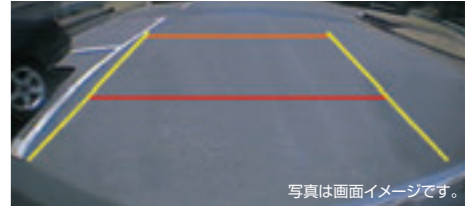

後方チェック時に、安心の定番アイテム。

バックモニター(リヤビューカメラ) ¥36,190

本体 ¥35,200 [¥22,000+税¥10,000]	08634F9007
バックモニター用ケーブルB ▲バックモニターを接続するのに必要 ¥990 [¥900]	08541F2017

*ナビ取付専用。*カメラはリヤゲート上部に取付。*前後方録画対応ドライブレコーダーの後方録画をする際に必要なアイテムです。後方録画するには別途ケーブルが必要です。注)スマートアシストⅢ装着車の場合、ガイド線はステアリングと連動します。カメラが映し出す範囲に限られています。後方距離および車幅の補助ラインはあくまでも目安です。車両後方上部は、カメラには映らない部分があります。車を後退させるときは目視により周囲を確認してください。画面に映し出されるカメラ映像の障害物までの距離感、実際とは異なる場合があります。カメラはあくまで運転補助であり、ドライバーの注意義務を軽減するものではありません。

*カメラカバーはブラックが標準取付となります。(メッキ調も同梱済み。)

写真は画面イメージです。

Information

いつでも、いざという時にも頼りになる。

Drive Recorder

運転時に、映像を記録する車載カメラです。万が一の事故発生時でも、映像として記録が残ります。

リヤビューカメラ装着車後方画像 再生画面

前後方録画対応ドライブレコーダー(ナビ連動用)
¥42,900 (パナソニックナビ連動時、前方録画のみの場合)
¥44,110 (ケンウッドナビ連動時、前方録画のみの場合)

本体 ¥42,900 [¥32,000+税¥7,000]	08671F9018
ドライブレコーダー後方録画用ケーブルD ¥5,500 [¥3,000+税¥2,000] ▲後方録画をする場合に必要*1	08672F9015
ドライブレコーダー用電源ケーブル ¥1,210 [¥1,100] ▲ケンウッドナビ連動時に必要*2	08672F9019

*1. 後方録画をするには、ディーラーオプションのバックモニターが必要です。*2. ETC車載器との共着不可。*画面は当該車両とは異なります。

ドライブレコーダー
(単独使用専用)
¥35,200
本体 ¥35,200 [¥25,000+税¥7,000] 08671F9015
*GPS付。

ドライブレコーダー機能一覧

	前後方録画対応ドライブレコーダー (ナビ連動用)	ドライブレコーダー (単独使用専用)
画像		
有効画素数	約200万画素 (フロントカメラ)	300万画素 (センサー画素数 400万画素)
動画サイズ(最大) / 録画時間	FULL HD (1,920 x 1,080) / 110分	2,304 x 1,296 / 100分
HDR *1	○	○ (ON/OFF可能、300万画素録画時はOFF固定)
記録 フレーム数	高画質モード：28fps 長時間モード：14fps	27fps
画角	水平：117° 垂直：63°	水平：117° 垂直：63°
静止画	○	○
出力		
メディア	microSD (16GB) 付属	microSD (16GB) 付属
表示画面	○(ナビ)	×
動画		
自動 / 手動	○ / ○	○
音声	○	○ (ON/OFF可能)
付加機能		
Gセンサー録画	○	○
駐車時監視機能	○	○
GPS	○(ナビよりデータ受信)	○ (内蔵、GPS受信、グロナス非対応)
高感度カメラ	○	×
後方録画	△*2	—
信頼性		
動作保証温度	-30~70℃	-20~65℃

*1. HDRトンネル出口や夜間のランプ反射など見える映像での白とびを低減します。*2. ディーラーオプションのカメラの装着が必要となります。また、車種毎にオプションのドライブレコーダー後方録画用ケーブルが必要となります。
●Gセンサーにより衝撃を判定しますが、イベントファイルに移行できない場合があります。●すべての状況において録画することを保証するものではありません。本機および車体の損傷や水没などで、記録機能が正常に作動しない場合があります。●LED灯火類は点滅したり光っていないように映る場合があります。また距離によってカメラの焦点が合わない場合があります。●夜間にナビの画面や昼間に太陽光を反射してダッシュボード等がガラスに映り込み、映像に残る場合があります。また、外部環境により映像画質が変化します。●本機の故障、記録データの破損等によるあらゆる損害について、一切の責任を負いません。●録画した映像を事故時の示談交渉や法的手続きに使用する場合、必ずしも直接的証拠としての効力を保証するものではありません。●記録した映像等は、プライバシーや著作権など法や条例に抵触しないようご使用ください。