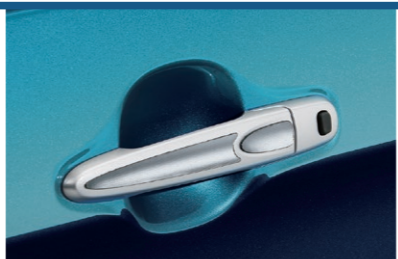

ドアハンドルガーニッシュ(メッキ調)
¥10,560
[¥6,000+税¥3,600] 08400F1048
*厚さ1mm。 *樹脂製。
*ドアアウターハンドル(メッキ)との共着不可。