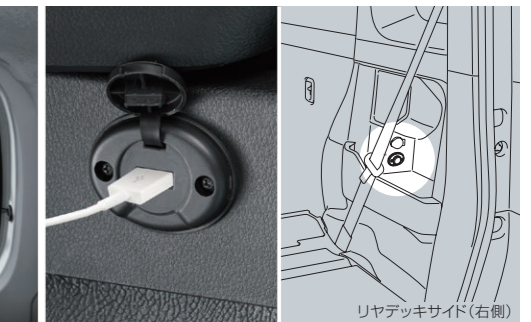

スマホなどの充電に便利です。

USBチャージャー(リヤ)
¥8,030 [¥3,300+税¥4,000] 08676F1006

*2.1A、1口。2.1A以下であっても、機器により使用できない場合があります。

*写真は当該車両とは異なります。