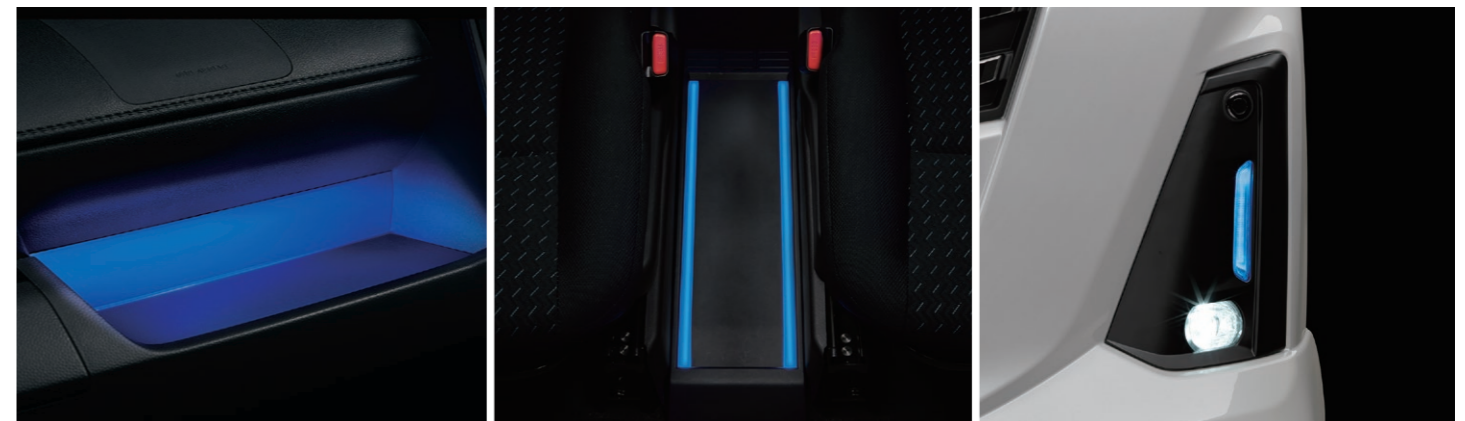

ヘッドランプスイッチに連動して点灯。
インパネアップパートレールイルミネーション(ブルー・助手席)
¥11,440 [¥6,000+税¥4,400]
08521F1000
<メーカー装着オプションのイルミネーションパッケージ装着車用>
*メーカー装着オプションのインパネアップパートレールイルミ(助手席)と交換取付となります。

ヘッドランプスイッチに連動して点灯。
センターフロアトレールイルミネーション(LED・ブルー)
¥12,540 [¥7,000+税¥4,400]
08521F1001
<メーカー装着オプションのイルミネーションパッケージ装着車用>
*メーカー装着オプションのセンターフロアトレールイルミと交換取付となります。
*コンソールボックスとの共着不可。

ブルーの個性的な輝きを放ちます。
フロントLEDライナー(ブルー)
¥33,000 [¥26,000+税¥4,000]
08563F1010
*標準装備のLEDライナーと交換。
注)法規分類上「その他の灯火」になります。