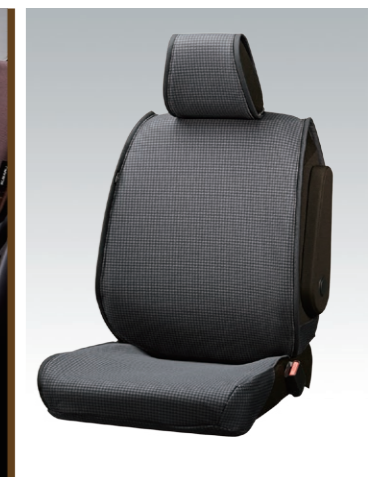

¥31,900[¥25,000+税¥4,000]

08220F1129

*1台分。*撥水加工付。*アームレストカバー、BOX付大型アームレストと同時装着の場合は、アームレスト部の取付はできません。*洗濯不可。

子どもの足があたっても汚れないように。

キックガード(チョコ柄)

¥7,700[¥7,000]

08631F1000

*1席分。*運転席、助手席に取付可。*撥水加工付。*洗濯不可。
*シートバックテーブルを使用する際は取り外してください。

キックガードとコーディネートも楽しめます。

シートエプロン(後席用・チョコ柄)

¥18,700

[¥17,000] 08220F1096

*2席分。*撥水加工付。*洗濯不可。

簡単に取り外しでき、

汚れても手洗いでできます。

簡単脱着&洗えるシートクロス