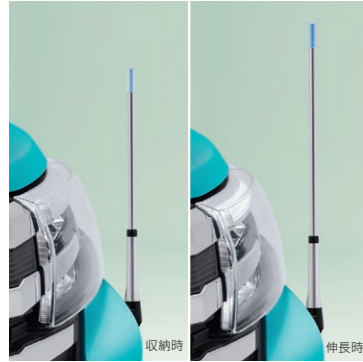

DRIVING SUPPORT

運転がもっと楽しくなる、あると便利な装備の数々。

収縮時 伸長時

走行後、停車してイグニッションスイッチをONからOFFにすると、LEDインジケータが点滅して後席の確認忘れを通知。さらに、降車してドアを施錠すると、警告音を短く鳴らしてお知らせします。

LEDインジケータ ON/OFFスイッチ
車内用ラベル

車外用ラベル ※イラストは当該車両と異なります。

作動条件

下記の条件を両方満たした場合、お知らせ機能が作動します。

- ・リヤシートリマインダー ON/OFFスイッチをONに設定しているとき
- ・ドア解錠後に後席ドアを開閉し、イグニッションスイッチをONからOFFにした後に一度も後席ドアの開閉をせずにドアを施錠したとき

※後席ドアの開閉操作から荷物の置き忘れを推定する機能であり、センサーによって実際の荷物の有無を検知する機能ではありません。

ドライバーの見やすい高さ▶に無段階で調整(手動)できます。
コーナークントロール(手動伸縮式)
¥17,600
[¥12,000+税¥4,000] 08510F1029
*夜間はスモールランプと連動してブルーに点灯します。
*発光色はブルー。
*写真の色、照度は実際と異なる場合があります。

後席の荷物などの置き忘れ防止をサポート。
リヤシートリマインダー
¥48,840
[¥34,000+税¥10,400] 08192F1001
*盗難警報アラームとの共着不可。
*ON/OFFスイッチ付き。
*LEDインジケータ、車内用ラベル、ON/OFFスイッチはステアリングコラムカバーロア右側面への装着になります。
*車外用ラベルは右側リヤドアクォーターウィンドウガラスへの貼付になります。

インジケータ(運転席インパネ上)
※写真は当該車両とは異なります。