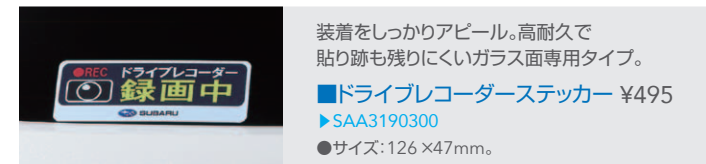

SUBARUが活躍する季節。雪や霜にも強い冬用ワイパーも用意。
■撥水ウィンターブレード 運転席 ¥5,500* ▶SAA301NW65
助手席 ¥3,300* ▶SAA301NW40
*替えゴム、ブレードとも専用ガラスコート施工料金が別途必要。販売店にお問い合わせください。
*撥水ワイパー替えゴム以外はブレードごと交換。

〈STI テールゲートガーニッシュとは共着不可〉