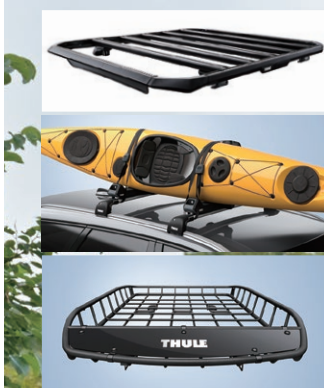

LEVORG  
**LAYBACK**  
SAA active style

ブラック塗装を切削した立体感のあるホイール。  
清掃性も考慮したデザインです。

■18インチアルミホイール(切削光輝)  
¥193,380 ▶SAA3104810  
●4本セット

ドレスアップ&燃料の入れ間違い防止に。  
■SAAフューエルキャップデカール  
¥1,320  
レギュラー用 ▶SAA3190302

滑りにくい保護ラバーで、お子様やお年寄りが乗ることも多い後席の乗降をサポート。  
洗車やルーフキャリア積み降ろしの踏み台にも使えます。

■後席用ステップガード ¥7,040  
ブルー ▶SAA3250170 ブラック ▶SAA3250160

■THULEキャリアベース&各種アタッチメント  
燃費や静粛性にも配慮した空力キャリアベースと、長い歴史が育んだ豊富なアタッチメント。あらゆるアクティビティに対応し、SUBARUの世界を広げるTHULEルーフキャリア。

アウトドアやロングユースにも安心。新車のうちにしっかりボディコート。▶価格等は販売店にお問い合わせください(販売店施工)。