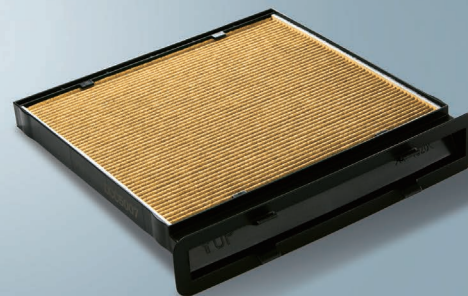

キーレスアクセスアップグレード装着車に後日リモコンエンジンスターターを追加することもできます(アンテナセット ¥54,120 [¥42,000+税¥7,200] H0017FL100 を追加)。

□リモコンエンジンスターター ¥73,920
[¥58,000+税¥9,200] H0017VC501

●より遠距離から使用でき、始動/停止をメロディ&LEDで確認できるエンジンスタート専用リモコンもセット(キーレスアクセスアップグレード機能もこの商品に含まれています)。