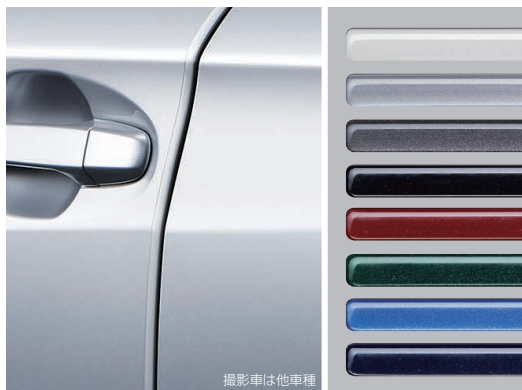

撮影車は他車種

□ドアエッジモール ¥3,740
[¥2,200+税¥1,200] F0077YA00#

〈SAAプロテクションフィルム(ドアエッジ)と共着不可〉
●ドア4枚分(1台分は1セット必要)。*ボディ同色やメッキではありません。
品番末尾の#はカラーコード(ホワイト:0、シルバー:1、ダークシルバー:2、ブラック:3、レッドマイカ:4、ダークグリーン:5、ブルー:6、ダークブルー:7)。