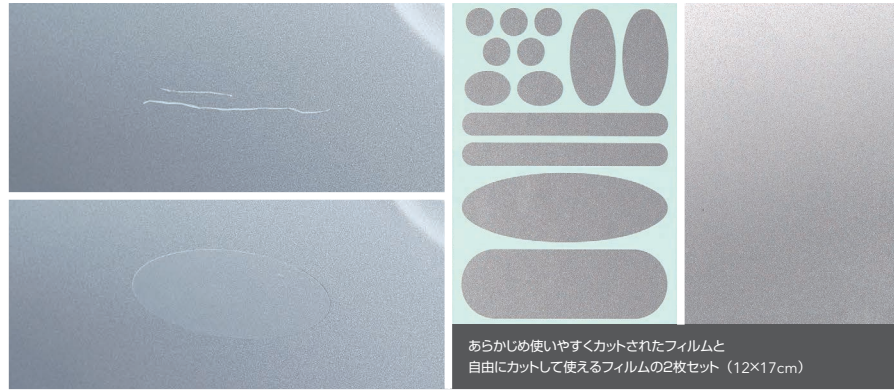

写真はテンポラリータイヤ装着時

あらかじめ使いやすくカットされたフィルムと自由にカットして使えるフィルムの2枚セット (12×17cm)

□純正ボディカラーリペアフィルム ¥1,980

【¥1,800】 J3677Y0000##

- ●塗装面の小傷に貼るだけで、傷を隠し錆の予防効果も。全ボディカラーを揃えたリペアフィルム。
- ●タッチアップペイント等に不慣れな方でも、塗装面の凹凸が出てくく仕上がり安定。失敗しても、剥がして新しいフィルムで貼り直せます。
- ●90度曲げても塗装割れしにくい曲面対応設計 (複雑な三次曲面には複数に切り分けたフィルムが必要な場合があります)。
- ●塗料に比べ、長期間の保存が可能。
- ※傷の大きさや深さによって隠せない場合や、見る角度によりフィルム端部が目立つ場合、貼り付け作業により気泡が入る場合、複雑なボディ曲線に対応できない場合、車両側塗装の経年変化等で色あいが異なる場合があります。
- ※部位によりフィルム類の貼付け禁止エリアがあります。詳細は車両取扱説明書をご確認ください。