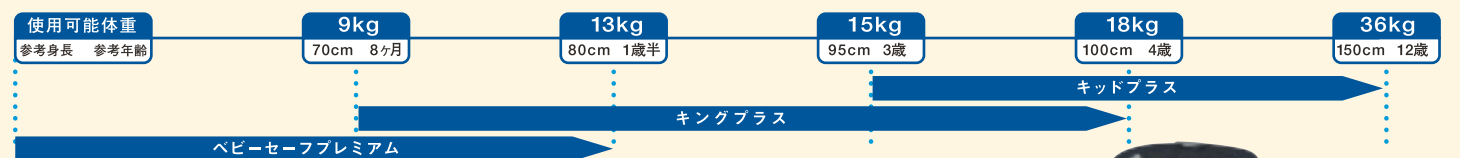

UNIVERSAL

シートベルトで固定できる、便利なユニバーサル・チャイルドシートです。

レーマー・ベビーセーフ プレミアム
¥34,650 [¥33,000] F4107YA190
調整しやすいヘッドレストや5点式ハーネスで、日々成長する新生児にもしっかりフィット。キャリアハンドルを後ろに倒せばベビーラックとして室内でも使え、眠った赤ちゃんを起こさずに動かせます。

レーマー・キングプラス
¥52,500 [¥50,000] F4107YA200
シートベルト・テンションシステム、固定クリップなど、簡単・確実な装着を追求。ヘッドレスト、5点式ハーネス、リクライニングの調整で、長距離ドライブも快適に過ごせます。

レーマー・キッド プラス
¥39,900 [¥38,000] F4107YA210
ヘッドレスト、座面幅、リクライニングの調整幅を広くとり、成長したお子様にもしっかり対応。肩ベルトガイドで確実にシートベルトを装着できます。

		レーマー・ベビーセーフプレミアム	レーマー・キングプラス	レーマー・キッド プラス
装着方法		シートベルトを使用して装着します。		
装着条件	助手席	×	×	×
	後席	●後向きで使用。 ●〜13kg位まで使用可。	●ピローを最上段で使用。 ●前向きで使用。 ●9〜18kg位まで使用可。	●ピローを外して使用。 ●前向きで使用。 ●15〜36kg位まで使用可。

※パートナーズカバー (P15) との共着はできません。
※チャイルドシートの装着については付属の取扱説明書をご参照ください。