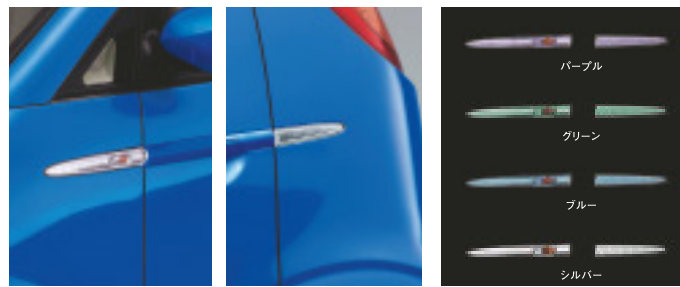

カクテルカラーレンズセット ¥11,550 [¥10,000+税¥1,000]

パープル: SAA3050740PM グリーン: SAA3050740GL ブルー: SAA3050740IU シルバー: SAA3050740TE
フロント・リヤ左右の4個セット。

※標準のサイドターンランプおよびリヤサイドガーニッシュとの交換取付となります。
※本品は方向指示器であるため、点滅時の灯光色は橙色です。

アンブレラホルダー&傘 ¥4,725 [¥4,500] SAA1060001