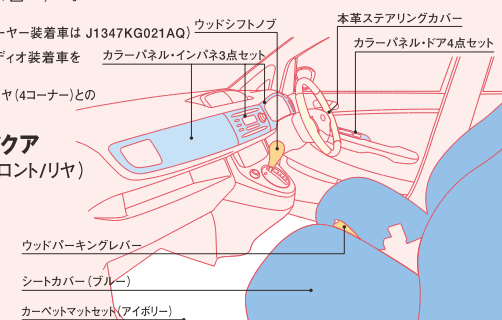

カラーパネル・アクア
ドア4点セット(フロント/リヤ)

¥17,850
[¥15,000+¥2,000]
J1347KG010AQ

カラーパネル・サテンシルバー インパネ3点セット

type Sを除く全車種用
¥23,100 [¥20,000+¥2,000]
J1347KG000SS (インテグレートCDプレーヤー装着車は J1347KG001SS)

type S用
¥26,250 [¥23,000+¥2,000]
J1347KG020SS
(インテグレートCDプレーヤー装着車は J1347KG021SS)

※ウェルカムサウンドオーディオ装着車を
カラーパネル・インパネ3点セット
除く。

●コーナーセンサー フロント・リヤ(4コーナー)との
共着はできません。