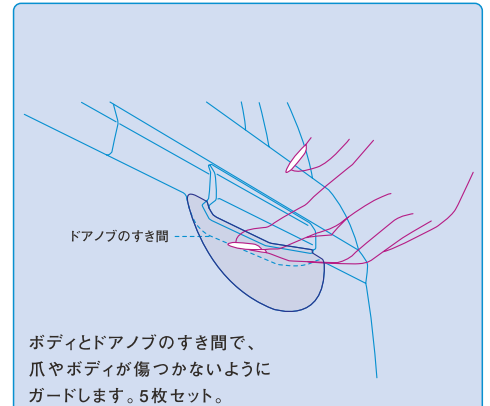

Protector

ルーフスポイラー
¥28,350 [¥25,000+税¥2,000]
E7247KG000#
ルーフエンドのアクセントに。全ボディ色に対応。