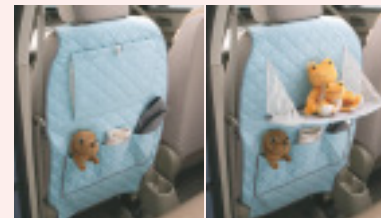

シートエプロン（リヤ）

¥15,750

[¥14,000+¥1,000]

F4147KG021LB

●ターンクッションとの共着はできません。

バックカバー

¥7,665 [¥6,800+¥500]

F4147KG022LB

お子様がくつをはいたまま足を伸ばした時、シートバックがよごれるのを防ぎます。片手で開けられる簡易テーブルと、大きめのポケット付き。