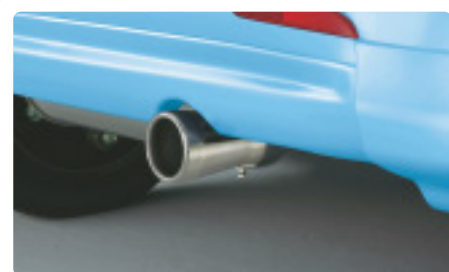

マフラーカッター(メガホンタイプ)
¥6,825 [¥6,000+税¥500]
D0547KG010
スポーティで迫力のあるメガホン型のマフラーカッター。
※type Sに取付できます。標準のマフラーカッターと交換取付となります。