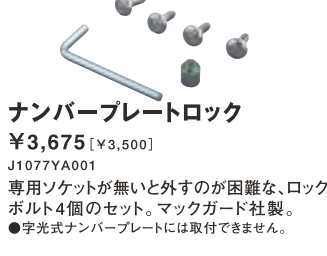

ナンバープレートロック
¥3,675 [¥3,500]
J1077YA001
専用ソケットが無いと外すのが困難な、ロックボルト4個のセット。マックガード社製。
●字光式ナンバープレートには取付できません。