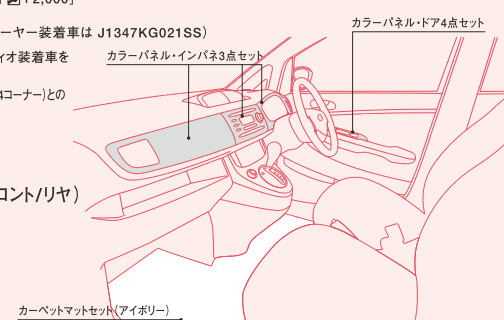

●コーナーセンサー フロント・リヤ(4コーナー)との
 共着はできません。

カラーパネル・
 サテンシルバー
 ドア4点セット(フロント/リヤ)

¥17,850
 [¥15,000+¥2,000]
 J1347KG010SS

★表示価格は標準工賃(必要な場合)と消費税を含むメーカー希望小売価格、併記の[]は消費税後の[メーカー希望本体価格+標準工賃]です。

Seat

シートカバー(アイボリー)
 ¥29,400
 [¥25,000+税¥3,000]
 type S,R:F4147KG015IV
 (サイドエアバッグ装着車は F4147KG014IV)
 F(F+を含む)、Refi:F4147KG017IV
 ユーティリティパッケージ装着全車:F4147KG018IV
 生地には格子の地模入り。
 難燃性に優れています。
 1台分セット。
 ●サイドエアバッグ装着車用は、シートエプロン(フロントセット)、シートボックスとの共着はできません。