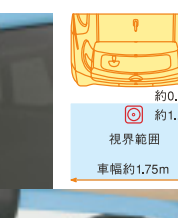

ホットアース

¥15,750 [¥12,000+税¥3,000]
SAA3060180

バッテリーからの電流の流れを効率よくし、走りを求める人に流行のアイテム。ハーネスは99.9%の銅線で芯線径9mmはトップクラスの太さです。
※type Sに取付できます。
※性能や体感効果は環境や個人の運転技術・感覚により異なります。