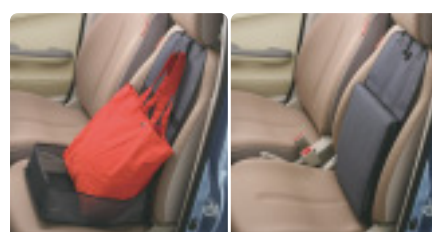

シートボックス ¥7,350 [¥7,000]

F4147KG100
助手席に取り付けて、買い物袋などを入れられます。使わない時は、座るのに邪魔にならないようたんでおけます。袋がかけられる便利なフック付き。
●シートカバー(サイドエアバッグ装着車用)、リバーシブルエプロン、シートエプロン(フロントセット)、ターンクッションとの共着はできません。