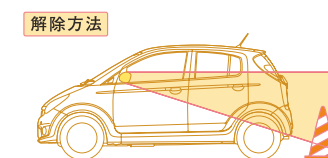

解除方法

ギヤをリバース解除・・・
鏡面は元の位置に戻ります。