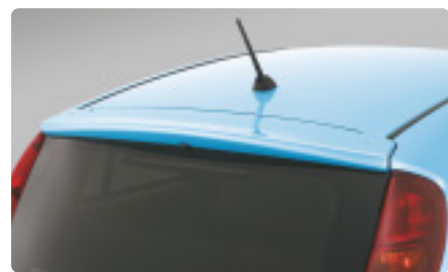

PHOTO:Refi アジュールブルーパール

Protector

ルーフスポイラー
¥28,350 [¥25,000+税¥2,000]
E7247KG000#
ルーフエンドのアクセントに。全ボディ色に対応。