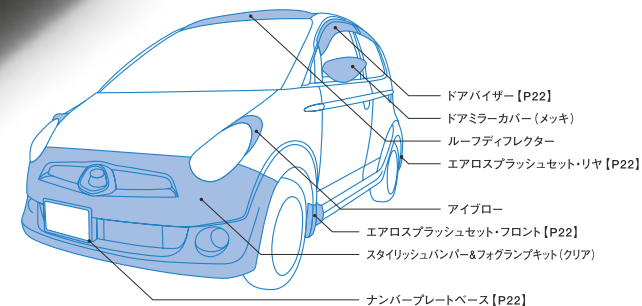

Front
to
Side