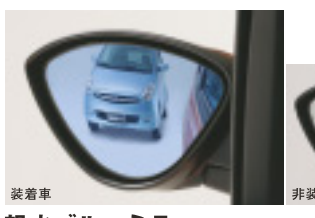

親水ブルーミラー

標準ドアミラー装着車

¥9,765 [¥8,300+税¥1,000]
SAA3170080

ヒートドドアミラー装着車

¥10,500 [¥9,000+税¥1,000]
SAA3170085

雨天時、鏡面に水滴をなじませてクリアな視界を確保します。左右セット。

※標準の鏡面との交換取付となります。

リヤアンダーミラー