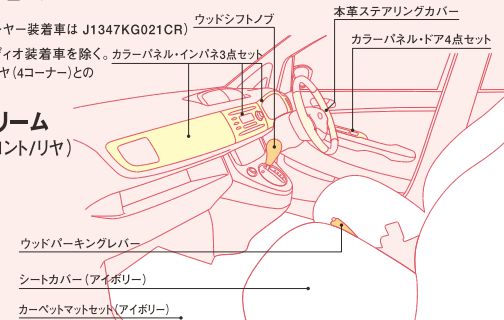

カラーパネル・クリーム
ドア4点セット(フロント/リヤ)

¥17,850
[¥15,000+¥2,000]
J1347KG010CR

カラーパネル・アクア インパネ3点セット

type Sを除く全車種用
¥23,100 [¥20,000+¥2,000]
J1347KG000AQ (インテグレートCDプレーヤー装着車は J1347KG001AQ)

type S用
¥26,250 [¥23,000+¥2,000]
J1347KG020AQ
(インテグレートCDプレーヤー装着車は J1347KG021AQ)

※ウェルカムサウンドオーディオ装着車を
カラーパネル・インパネ3点セット
除く。

●コーナーセンサー フロント・リヤ(4コーナー)との
共着はできません。