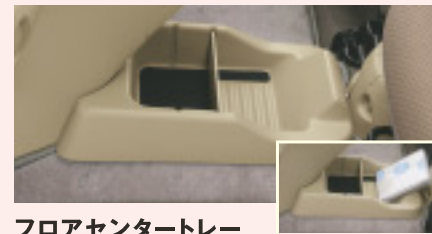

フロアセンタートレイ

¥11,025 [¥10,000+税¥500]
アイボリー:J2047KG100WA オフブラック:J2047KG100OE
センターコンソール足元に取り付け、CDや小物を置ける便利なトレイ。アイボリーとオフブラックの2色からお選びください。
※i-CVT車に取付できます。●フロアコンソールとの共着はできません。