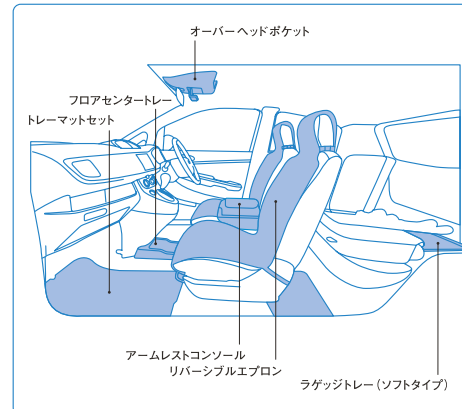

アームレストコンソール

¥16,800 [¥15,000+税¥1,000]
ページ:J2047KG012 グレー:J2047KG010
ひじかけにもなる小物入れで、CD5枚分を収納できます。ふたはスライド式です。ページとグレーの2色をご用意しました。
※ユーティリティパッケージ装着車とMT車を除く。
※後席のカップホルダーは使用できません。

フロアセンタートレイ

¥11,025 [¥10,000+税¥500]
アイボリー:J2047KG100WA オフブラック:J2047KG100OE
センターコンソール足元に取り付け、CDや小物を置ける便利なトレイ。アイボリーとオフブラックの2色からお選びください。
※i-CVT車に取付できます。●フロアコンソールとの共着はできません。

シートアンダートレイ

¥12,600 [¥10,000+税¥2,000]
J2047KG080
運転席または助手席下のスペースを収納に活用。使いやすい引き出し式です。内寸幅240×長さ205×深さ50mm。
※サイドエアバッグ装着車を除く。※ユーティリティパッケージ装着車は運転席下のみ取付できます。
●TVチューナー、パワーコンセント等、シート下を占有するアイテムとの共着はできません。

アウトドアスポーツ派なら、
サーフ&スノーキットII