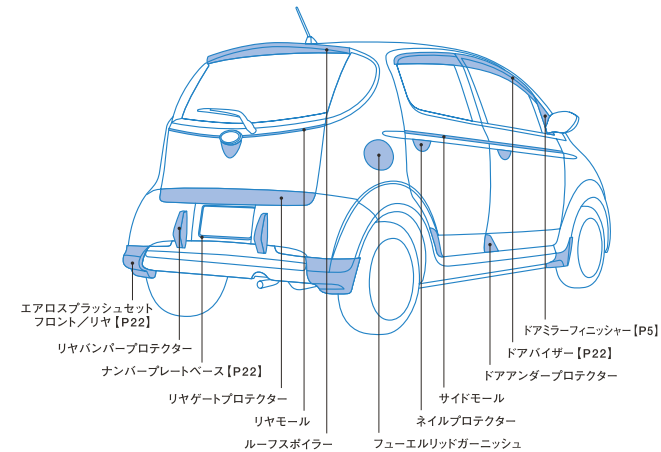

ドアミラーフィニッシャー

¥11,550 [¥10,000+税¥1,000]

J1047KG150##

ボディからミラーまでのラインを同色でまとめます。左右セット。全ボディ色に対応。

★表示価格は標準工賃 (必要な場合) と消費税を含むメーカー希望小売価格。併記の [] は消費税後の [メーカー希望本体価格+標準工賃] です。
カラーコード (品番末尾の##がカラーコードに対応しています。)

PHOTO:Refi アジュールブルーパール