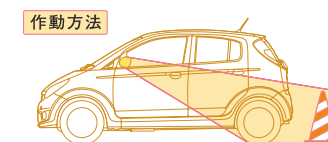

キャップ(別売)
¥525 [¥500]
H4447KG003

別売キャップ装着時

リバースミラーコントローラ
¥17,850 [¥14,000+税¥3,000]
J2747KG001

駐車の際ギヤをリバースに入ると、自動で助手席側のミラーを下向きにして後輪付近が映るようにするシステム。目標位置に駐車しやすくなります。

作動時

作動方法

ギヤをリバースに入れる・・・
左のドアミラー鏡面が動いて、
後輪付近を写します。