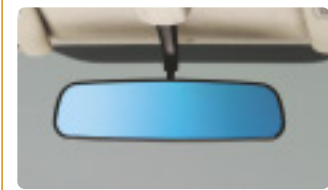

インナーブルーミラー
¥4,200 [¥3,500+税¥500]
J2047KG300
後続車からのヘッドランプのまぶしさを和らげます。
●スモークスクリーンキットとの共着はできません。
※標準のルームミラーとの交換取付となります。