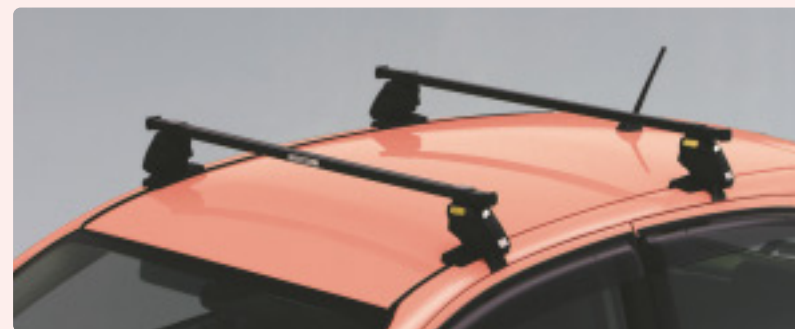

Carrier

システムキャリアベース

¥27,300 [¥23,000+税¥3,000]

E3647KG500

さまざまなアタッチメントが装着できる基本キャリア。キーロック付き。全幅1,100(有効幅840)mm×全高100mm(ルーフから)。
●ボディカバー(ハイクオリティおよびノーマル)との共着はできません。

各アタッチメントの装備について

○複数のアタッチメントを装着する場合
装着するアタッチメントの合計幅に50mmをプラスし、その数値がキャリアベースの有効幅を超えないようにしてください。
○アタッチメントを装着した状態での車両の高さ
キャリアベースとアタッチメントの全高の合計に、車両の全高をプラスすると装着時の高さが出ます。(アタッチメントの全高はキャリアベースにプラスとなる分を表しています。)