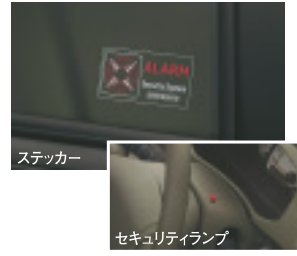

電子カードキーを携帯して運転席の周辺(約40~80cm)に近づくと自動的に開錠し、離れたと施錠します。

- ※ユーティリティパッケージ装着車を除く。
- スマートキーレスは株式会社東海理の登録商標です。●エンジン始動・停止には車両に付属のイグニッションキー(リモコン機能無し)が必要です。盗難やキー閉じ込めを防ぐため、降車時は必ずリモコンユニットとともに携帯してください。●車体からの作動距離は状況により異なります。
- 植え込み型心臓ペースメーカー等の機器をご使用の方は、電波により医療用電気機器に影響を及ぼす恐れがあります。詳しくは販売店にお尋ね下さい。

リモコンエンジンスターターⅢ
¥58,800 [¥47,000+税¥9,000]
H0047KG300

離れたところからボタンひとつでエンジンを始動。あらかじめエアコンを設定しておけば、夏も冬も乗車のときの室内温度を快適に保てます。エンジン停止タイマー付。

- ※使用時には周囲の安全を十分に確認してください。
- ※一般公道や閉め切った場所での使用はおやめください。
- ※リモコンエンジンスターターⅢでエンジン作動中は、スマートキー及びキーレスの作動範囲が狭くなる場合があります。
- ※一部地域では、車両の停止中にエンジンをみだりに稼働させた場合、条例などにふれ、罰金を受けることがありますので、十分ご注意ください。
- MT車を除く。

*表示価格は標準工賃(必要な場合)と消費税を含むメーカー希望小売価格。併記の[]は消費税抜の[メーカー希望本体価格+税標準工賃]です。

Security

たいせつなR2を守る、
セキュリティキット。

<p>セキュリティアラーム ¥17,325 [¥13,000+税¥3,500]</p> <p>+ハーネスキット (ユーティリティパッケージ装着車のみ必要) ¥2,310 [¥2,200]</p> <p>+ホイールロックセット ¥7,350 [¥6,000+税¥1,000]</p> <p>+ナンバープレートロック ¥3,675 [¥3,500]</p>	<p>ユーティリティパッケージ非装着車 合計¥28,350 [¥22,500+税¥4,500]</p> <p>¥25,200 [¥19,500+税¥4,500]</p> <p>P0047KG900 ※アルミホイール装着車に取付できます。●字光式ナンバープレートとの共着はできません。</p>	<p>ユーティリティパッケージ装着車 合計¥30,660 [¥24,700+税¥4,500]</p> <p>¥27,300 [¥21,500+税¥4,500]</p> <p>P0047KG901</p>
---	---	---