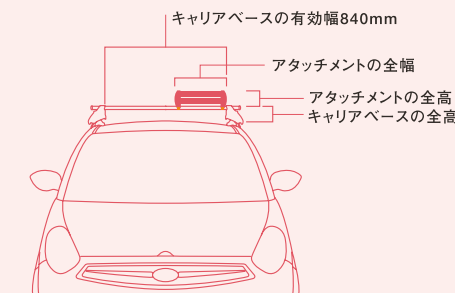

Carrier

システムキャリアベース

¥27,300 [¥23,000+税¥3,000]

E3647KG500

さまざまなアタッチメントが装着できる基本キャリア。キーロック付き。全幅1,100(有効幅840)mm×全高100mm(ルーフから)。
●ボディカバー(ハイクオリティおよびノーマル)との共着はできません。

各アタッチメントの装備について

○複数のアタッチメントを装着する場合
装着するアタッチメントの合計幅に50mmをプラスし、その数値がキャリアベースの有効幅を超えないようにしてください。
○アタッチメントを装着した状態での車両の高さ
キャリアベースとアタッチメントの全高の合計に、車両の全高をプラスすると装着時の高さが出ます。(アタッチメントの全高はキャリアベースにプラスとなる分を表しています。)