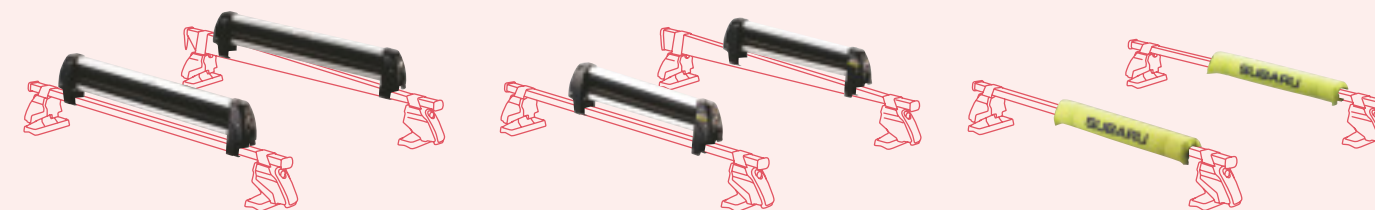

Carrier

システムキャリアベース

¥27,300 [¥23,000+税¥3,000]

E3647KG500

さまざまなアタッチメントが装着できる基本キャリア。キーロック付き。全幅1,100(有効幅840)mm×全高100mm(ルーフから)。
●ボディカバー(ハイクオリティおよびノーマル)との共着はできません。

各アタッチメントの装備について

○複数のアタッチメントを装着する場合
装着するアタッチメントの合計幅に50mmをプラスし、その数値がキャリアベースの有効幅を超えないようにしてください。
○アタッチメントを装着した状態での車両の高さ
キャリアベースとアタッチメントの全高の合計に、車両の全高をプラスすると装着時の高さが出ます。(アタッチメントの全高はキャリアベースにプラスとなる分を表しています。)