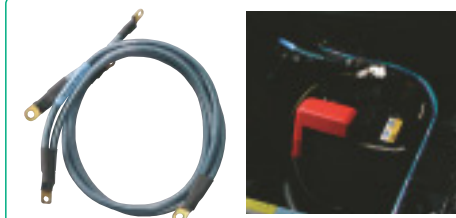

ホットアース

¥15,750 [¥12,000+税¥3,000]
SAA3060180

バッテリーからの電流の流れを効率よくし、走りを求める人に流行のアイテム。ハーネスは99.9%の銅線で芯線径9mmはトップクラスの太さです。
※type Sに取付できます。
※性能や体感効果は環境や個人の運転技術・感覚により異なります。