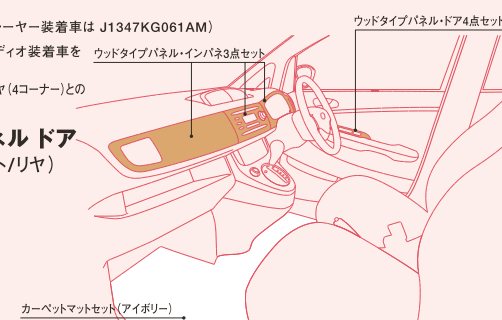

ウッドタイプパネルドア
4点セット(フロント/リヤ)

¥17,850
[¥15,000+¥2,000]
J1347KG050AM

カラーパネル・クリーム インパネ3点セット

type Sを除く全車種用
¥23,100 [¥20,000+¥2,000]
J1347KG000CR (インテグレートCDプレーヤー装着車は J1347KG001CR)

type S用
¥26,250 [¥23,000+¥2,000]
J1347KG020CR
(インテグレートCDプレーヤー装着車は J1347KG021CR)

※ウェルカムサウンドオーディオ装着車を除く。カラーパネル・インパネ3点セット

●コーナーセンサー フロント・リヤ(4コーナー)との
共着はできません。