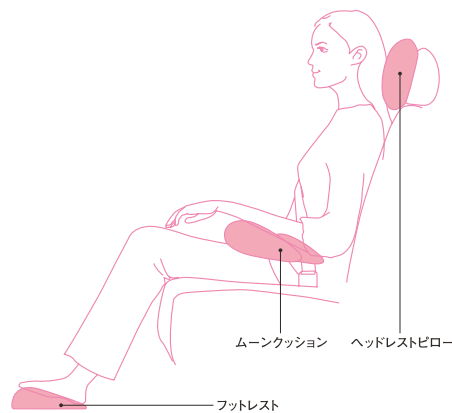

R0047YA000

座面が回転し、乗り降りをサポートします。
●助手席では、シートカバー（サイドエアバッグ装着車用）、シートエプロン（フロントセット）、リバーシブルエプロン、シートボックスとの共着はできません。
●後座では、シートエプロン（リヤ）、パートナーズカバーとの共着はできません。
※運転席では安全上、使用しないでください。

セーフティハンドル

¥1,575 [¥1,500]

R0047YA002

カーブ走行中や乗り降りの時などにつかまって、姿勢を安定させることができます。ラクにつかめる高さなので腕が疲れません。

ムーンクッション

ヘッドレストピロー

フットレスト

ヘッドレストピロー

¥8,925 [¥8,500]

J2077YA100

適度にフィットするそばがらのピローです。ヘッドレストに固定するので、ずれることなくしっかりと頭を支えてくれます。また、カバーを取り外して洗えるので衛生的です。小物を入られるメッシュポケット付き。 ※走行時に使用しないでください。