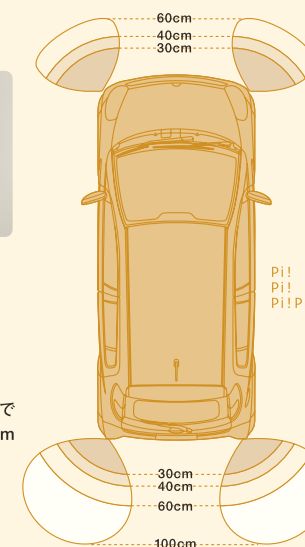

R2 Safe!

安心して、いつまでも。

安全の基本がしっかりしたR2に、
すみずみまで、こまやかな配慮をくわえて。
ここに居るときが、やっぱり安心。

Safety Parking

**コーナーセンサーフロント・リヤ
(4コーナー)**
¥64,575
[¥52,500+税¥9,000]
H4847KG100

リヤ(2コーナー)
¥36,750
[¥30,000+税¥5,000]
H4847KG050

リヤセンサー部