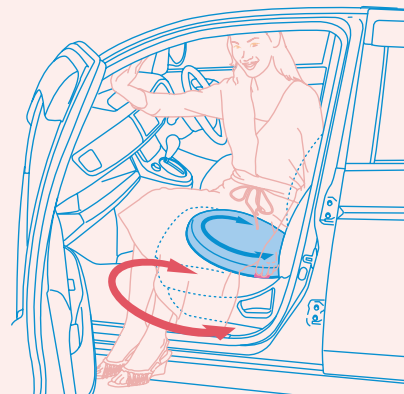

for Passenger

さりげない気くばり、
乗り降りらくらくセット

シートベルトサポート
+ ターンクッション + セーフティハンドル

¥14,595 [¥13,900]

R0047YA010

シートベルトサポート

¥3,045 [¥2,900]

R0047YA001

輪の部分に手をかければ、シートベルトをラクに引き出せます。