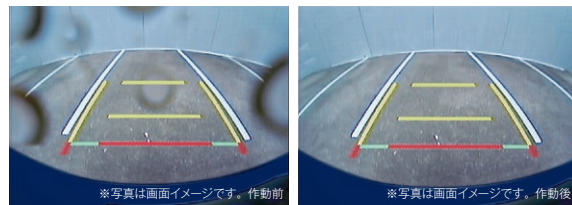

リヤビューカメラブロー

雨天時の後方視界をクリアに。

リヤビューカメラブロー

¥18,260

[¥11,000 + 税 ¥5,600] 08575F1000

●リヤワイパー作動開始に連動して、カメラレンズの水滴をエア(空気圧)で吹き飛ばします。リヤワイパーリバースギア連動時はR(リバース)ギアに入ると連続して作動します。注)リヤワイパー連続作動時は、一度リヤワイパーのOFF/ON操作をしていただかないと作動しません。