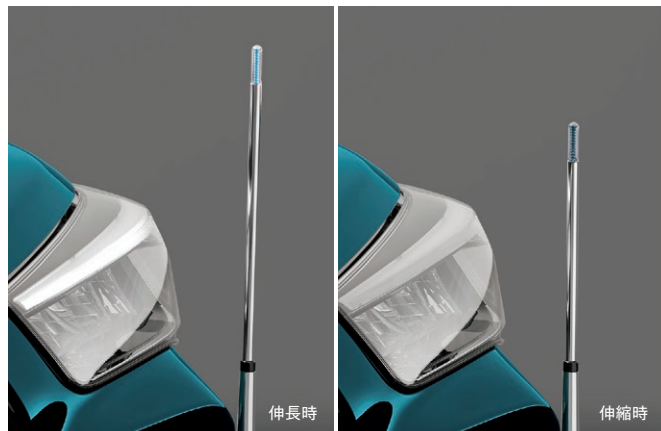

車高を抑えながら、しっかり積める。

ルーフボックス(INNO)

¥52,360

[¥44,000 + 税 ¥3,600]
08370F9000

*ボディカバー(防炎タイプ)との共着不可。
*エアロベースキャリアが必要です。

Driver's & Partner's Assist

運転しやすさと使いやすさを、1ランクアップ。

ドライバーの見やすい高さに無段階で調整できます。