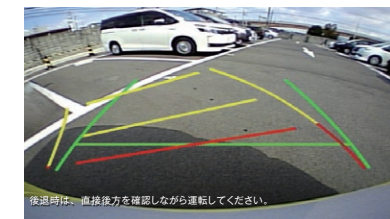

ステアリング連動ガイド線表示

リヤビューカメラ装着車なら、ハンドル操作と連動し、進む方向を表示します。バック時に進行方向が確認できるので、バックする感覚がつかみやすく安心です。