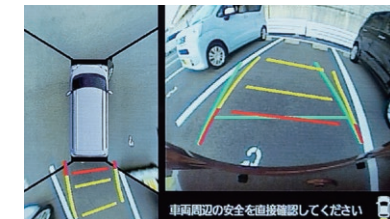

パノラミックビューモニター対応

スバル純正ナビなら、パノラミックビューモニターに対応。パノラミックビューモニター装着車であれば真上からの目線でクルマの周囲が確認できます。