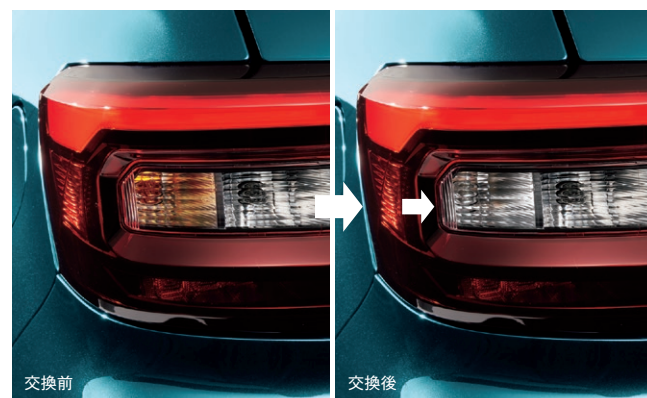

Illumination & Interior

照明とインテリアを、自分仕様にドレスアップ。

明るい白色光で視認性をアップ。
LED バルブ
(バックランプ用)
¥13,640
[¥10,000 + 税 ¥2,400]
08569F9015
*左右2個セット。
*ウェッジ球タイプ。
*T16 12V 7.5W。

後ろ姿を白くライトアップ。
LED バルブ
(ライセンスランプ用)
¥4,620
[¥3,000 + 税 ¥1,200]
08569F9017
*1個。
*ウェッジ球タイプ。