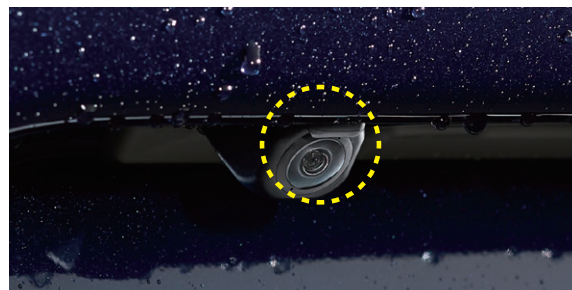

リヤビューカメラブロー

雨天時の後方視界をクリアに。

リヤビューカメラブロー

¥18,260

[¥11,000 + 税 ¥5,600] 08575F1000

●リヤワイパー作動開始に連動して、カメラレンズの水滴をエア(空気圧)で吹き飛ばします。リヤワイパーリバースギア連動時はR(リバース)ギアに入ると連続して作動します。注)リヤワイパー連続作動時は、一度リヤワイパーのOFF/ON操作をしていただかないと作動しません。