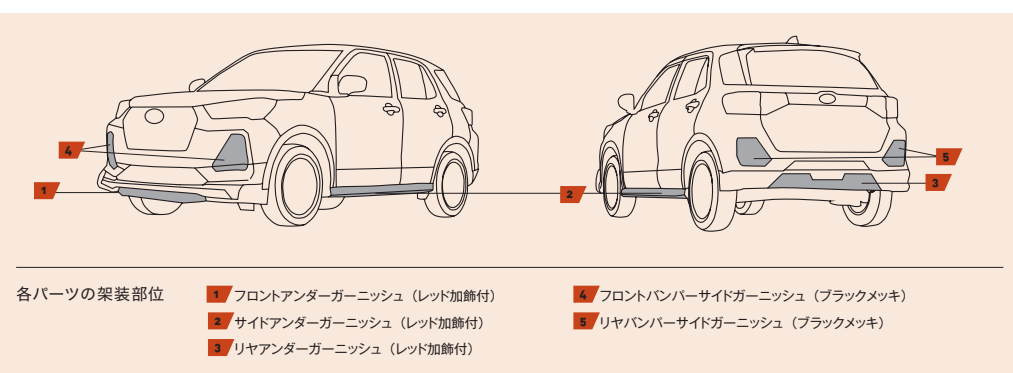

4
フロントバンパーサイドガーニッシュ
(ブラックメッキ)
¥41,580
[¥35,000 + 税 ¥2,800]
08400F1090