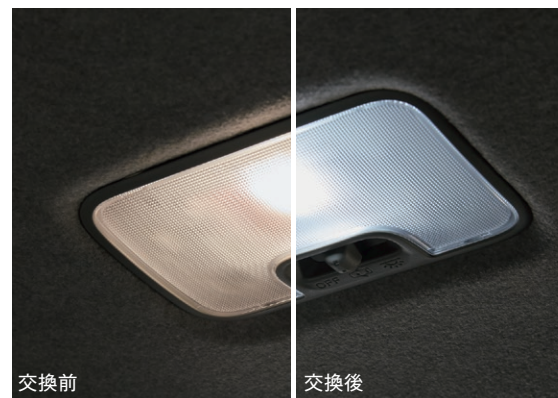

室内を明るく照らします。
ルームランプ
センタールームランプ用 (LED・ホワイト)
¥4,070
[¥2,500 + 税 ¥1,200]
08528F1009
*1個、ウェッジ球タイプ。