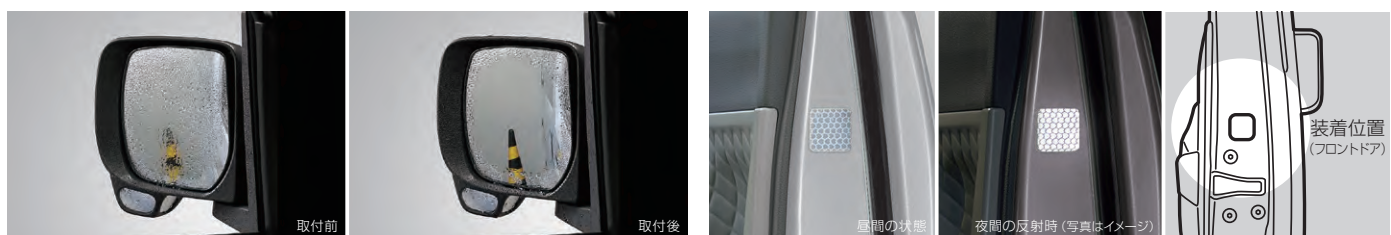

ドライビングサポート

悪天候も、万一を防ぐためにも。備えれば高まる安心。

雨滴を膜のように広げて水滴を少なくする、浸水処理を施しています。
レインクリアリングミラー
¥12,100[¥9,800+税¥1,200] 08640F5002(TA、TC、グランドキャブ)
*TAはメーカーオプションの電動格納式ドアミラー付車のみ装着可。 *鏡面のみ交換となります。

夜間にドアを開けた際、光に反射して他車に存在を知らせます。
リフレクションデカール
¥1,650[¥700+税¥800] 08230F2165
*1台分2枚必要。 *材質:樹脂(PC)。

小石や泥水の跳ね上げによる
傷を防止します。
マッドガード(フロント用)(ロングタイプ)
¥5,500[¥3,000+税¥2,000]
08411F5000
*車両装備のマッドフラップ(フロント)がある場
合は交換となります。

バック時に警告音を鳴らし、後方に注意を喚起。
バックブザー
¥10,230[¥6,500+税¥2,800] 08540F5012
*ギヤを[R]に入ると自動的にブザーが鳴り、後方の人や車に注意を促
します。 *ライトスイッチと連動した夜間減音タイプ。 *ブザー音や
表示ランプは運転者に参考情報を提供するものです。運転者の注意義
務を減免するものではありません。

スチール製の冬場に心強いチェーンです。
スチールチェーン ¥6,270[¥5,700] 08311F5000
*145R12用。 *JIS チェーン。 *冬用タイヤ等、標準装備タイヤ以外には装着できない場合があります。 *走行状況により
ホイールが傷つく事があります。 *消耗品のためSUBARU 純正保証はありません。

ユーティリティ

利便性や気分をアップさせる、日々活躍する名脇役。

スマホなどの充電に便利です。
USBチャージャー
¥9,350[¥3,700+税¥4,800] 08676F5005
*SV 2.1A、1口。