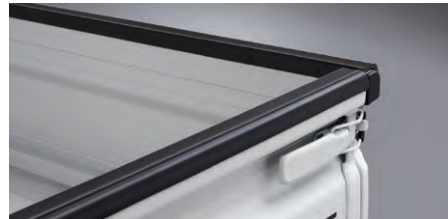

荷物の積み下ろしの際に、傷つきやすい鳥居やアオリの保護に最適。滑りにくいので長尺物も運べます。

1 ガードフレームプロテクター(ゴム) ¥3,630 [¥2,500 + 税 ¥800] 08400F5074<TB, TA, TC> *幌類,作業灯(LED)との同時装着不可。
2 ゲートプロテクター(ゴム) ¥10,450 [¥7,500 + 税 ¥2,000] 08400F5061<TB, TA, TC> *幌(スライド式)との同時装着不可。
3 ガードフレームプロテクター(ゴム) (ハイルーフ用) ¥3,630 [¥2,500 + 税 ¥800] 08400F5075<グランドキャブ> *作業灯(LED)との同時装着不可。
4 ゲートプロテクター(ゴム) (グランドキャブ用) ¥10,450 [¥7,500 + 税 ¥2,000] 08400F5019<グランドキャブ>