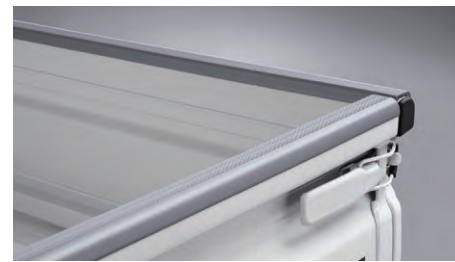

荷物の積み下ろしの際に、アオリを傷付きから守ります。

ゲートプロテクター(シルバー)
¥11,990 [¥8,500 + 税 ¥2,400]
08400F5009<TB, TA, TC>
*幌(スライド式)との同時装着不可。 *材質: PVC(塩ビ)。
(グランドキャブ用) ¥11,990 [¥8,500 + 税 ¥2,400]
08400F5020<グランドキャブ>
*材質: PVC(塩ビ)。

荷台を傷付きから守り、運搬物のズレ防止にも役立ちます。

荷台ゴムマット(5mm)
¥16,500 [¥15,000]
08410F5002<TB, TA, TC>
*幌(フロア立三方開),ウイング機との同時装着不可。 *材質: PVC(塩ビ)。
(グランドキャブ用) ¥18,700 [¥17,000]
08410F5005<グランドキャブ>
*SUBARU純正保証は1年間か走行2万kmのいずれかを越えるまでとなります。

荷台への傷付きを防止し、積み下ろし時の衝撃をやわらげます。

荷台マット(5mm)
¥14,850 [¥13,500]
08410F5003<TB, TA, TC>
*幌(フロア立三方開),ウイング機との同時装着不可。 *材質: PVC(塩ビ)。
(グランドキャブ用) ¥17,050 [¥15,500]
08410F5006<グランドキャブ>
*材質: PVC(塩ビ)。
*SUBARU純正保証は1年間か走行2万kmのいずれかを越えるまでとなります。