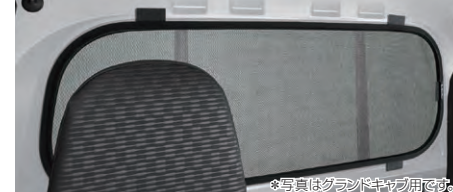

後方からの直射日光を和らげます。

サンシェード(リヤウインド)

¥14,520 [¥12,000 + 税 ¥1,200] 08288F5004

(TB、TA、TC) *材質:ポリエステル。

サンシェード(リヤウインド)(グランドキャブ用)

¥16,720 [¥14,000 + 税 ¥1,200] 08288F5005

(グランドキャブ) *材質:ポリエステル。