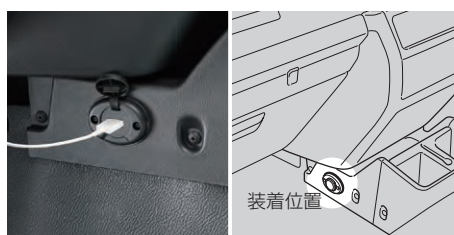

ユーティリティ

利便性や気分をアップさせる、日々活躍する名脇役。

スマホなどの充電に便利です。
USBチャージャー
¥9,350[¥3,700+税¥4,800] 08676F5005
*SV 2.1A、1口。