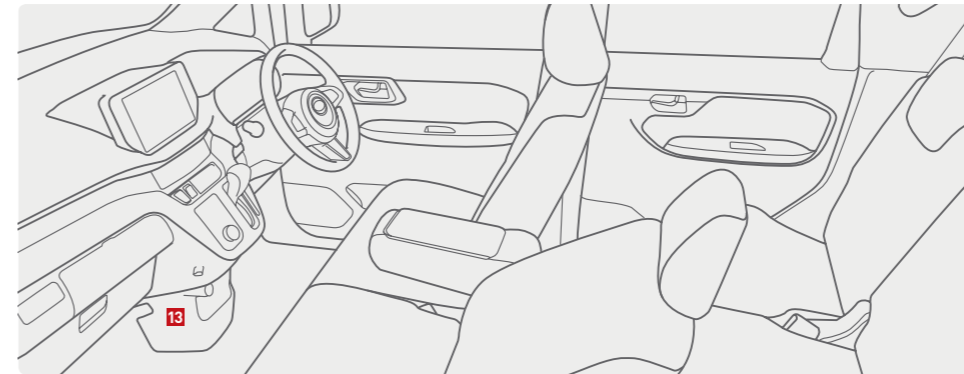

荷物を小分けして、整理整頓。

センターコンソールボックス

¥7,700 [¥6,500+税¥500] J2047K5100

*写真は当該車両と異なります。