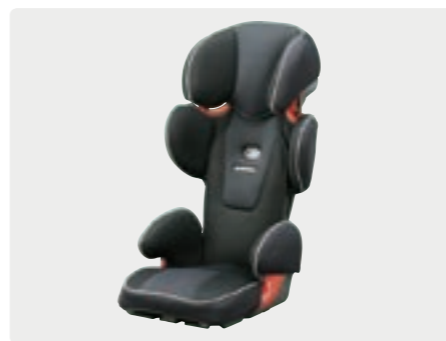

持ち運びに便利な折りたたみ機構。
ユニバーサル ジュニアシート ¥35,200
[¥32,000] F4107YA350
*約15～36kgまで成長したお子様にも対応しています。*成長期のお子様にあわせて
*頭部ガードを上げると、肩部ガードの幅/高さや身長表示ウィンドウも連動して動きます。
*側面衝突にも配慮した形状で、収納持ち運びに便利な機構も採用しています。

子どもの足があたっても汚れないように。
チャイルドフットガード
¥4,400 [¥4,000] F4147K6160
*1席分。*運転席、助手席に取付可。*ポケット付。*撥水加工付。
*洗濯不可。*シートバックテーブルを使用する際は取り外してください。