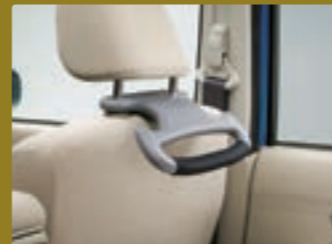

腕を高く上げなくてもラクに握れる。
アシストグリップ (つり革タイプ)
¥4,840 [¥4,400] J2047K5200
*取付位置: 後席 (両側)

姿勢の保持や、乗り降りをサポート。
ヘッドレストアシストグリップ
¥16,500 [¥15,000] J2047K5210
*取付位置: 助手席ヘッドレスト

乗降時やカーブ走行時などに掴みやすい。
アシストグリップ
¥6,600 [¥6,000] SAA1030810
*SAA (安全アシスト) 機能は、SAA1030810 (標準仕様) のみでご利用いただけます。SAA1030810 (オプション仕様) は、標準仕様とは異なり、SAA機能はございません。
【標準仕様】