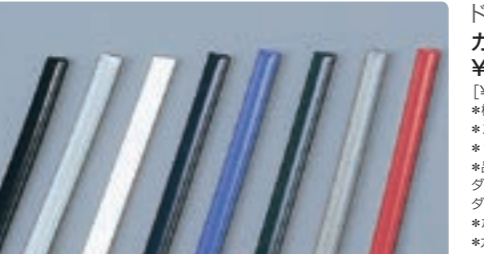

ドアの傷も防ぎます。全8色。
カラードアエッジモール (セット)
¥3,520/ドア2枚分
[¥2,200+税¥1,000] F0077YA00#
*樹脂製。
*2本セット。
*1台分は2セット (4本) 必要です。
*品番末尾の# には以降のモール色番号が入ります (ホワイト: 0, シルバー: 1,
ダークシルバー: 2, ブラック: 3, レッドマイカ: 4, ダークグリーン: 5, ブルー: 6,
ダークブルー: 7)。
*ボディ色とは異なります。
*カラードアエッジモール (セット) の装着は、サイドアモールと共着の場合は先に、
サイドショルダーモール (メッキ) と共着の場合は後に行ってください。