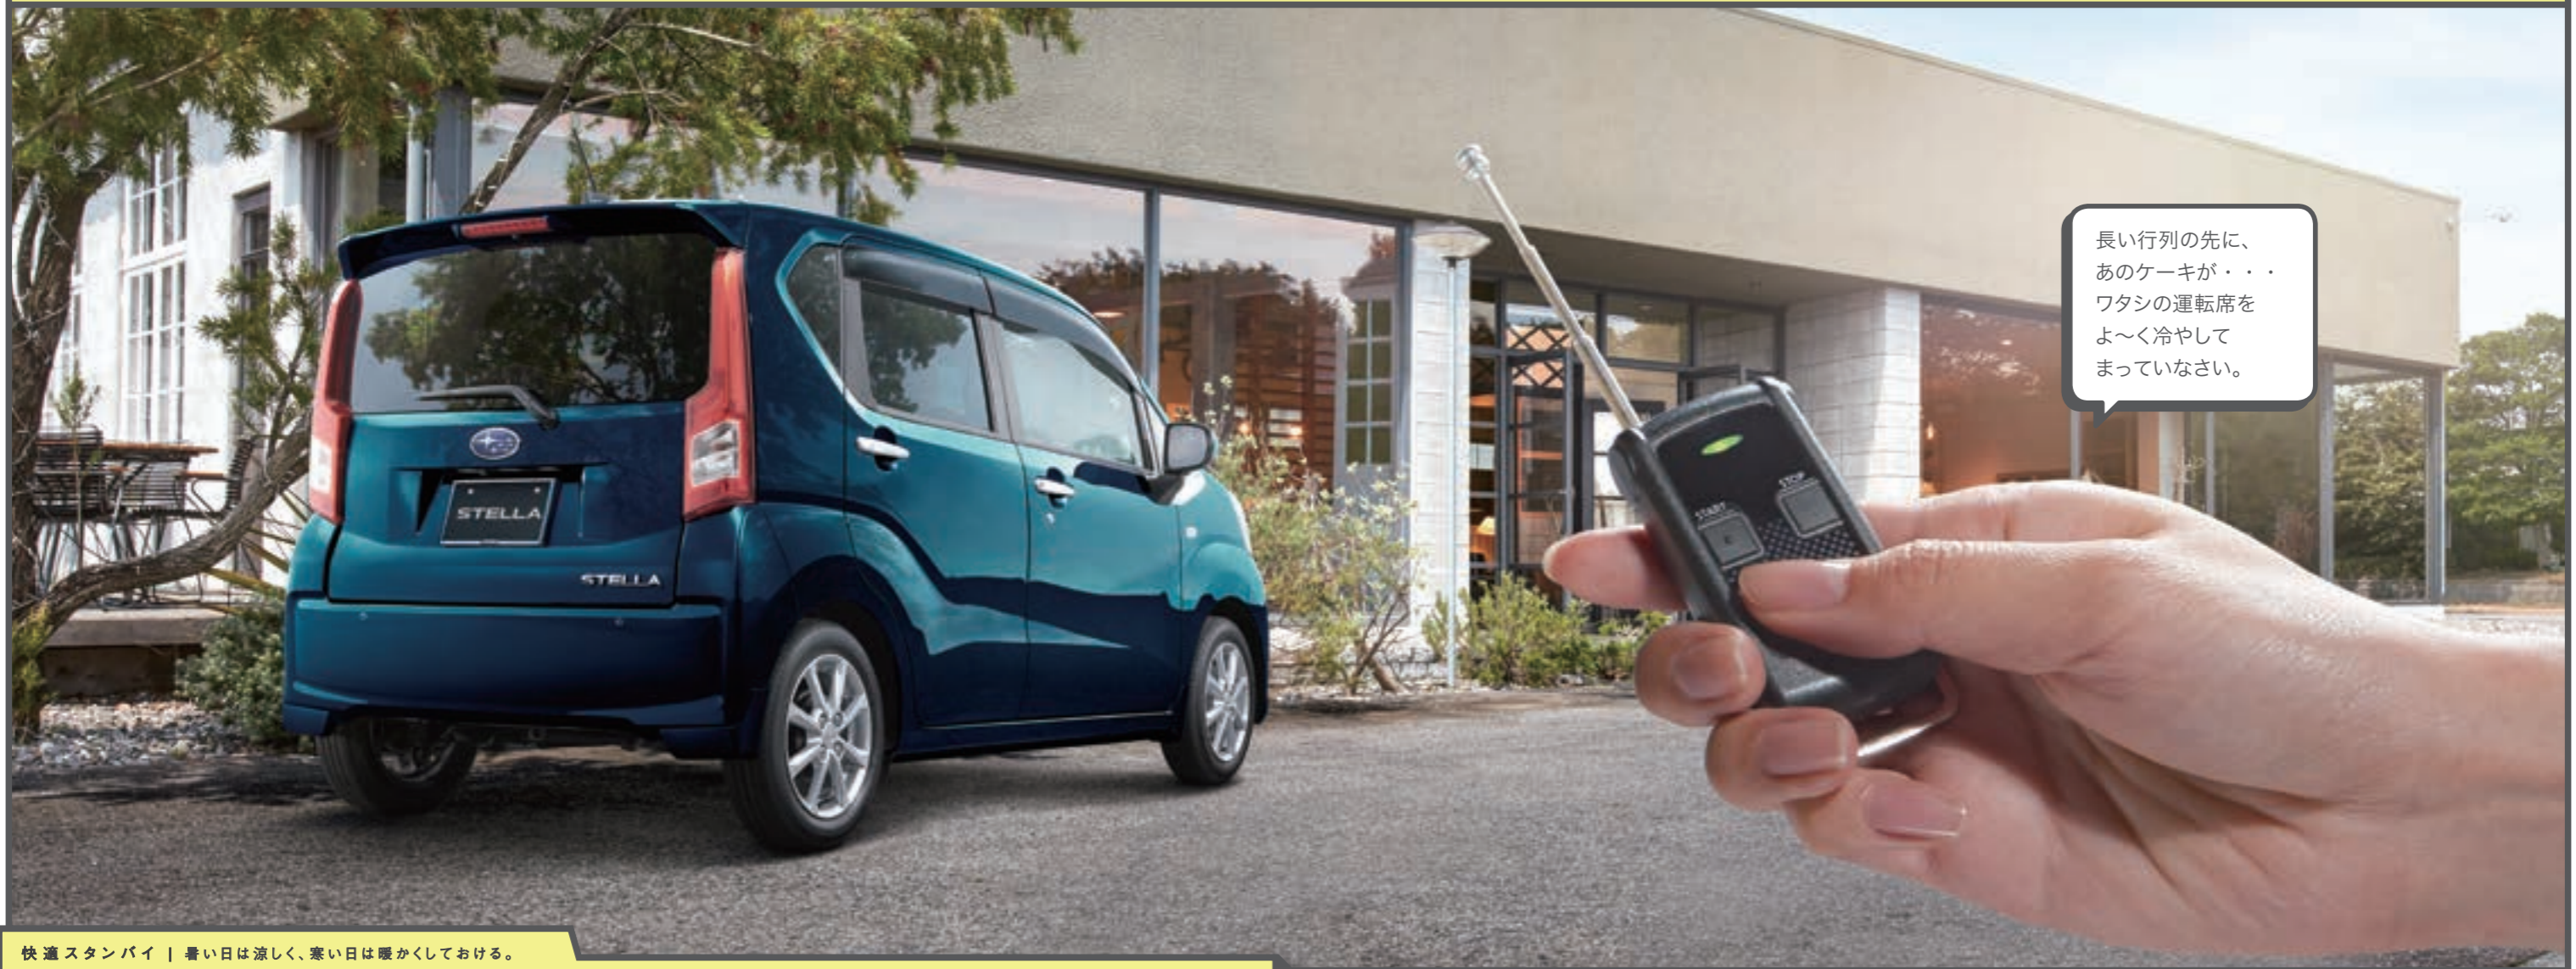

快適スタンバイ | 暑い日は涼しく、寒い日は暖かくしておける。