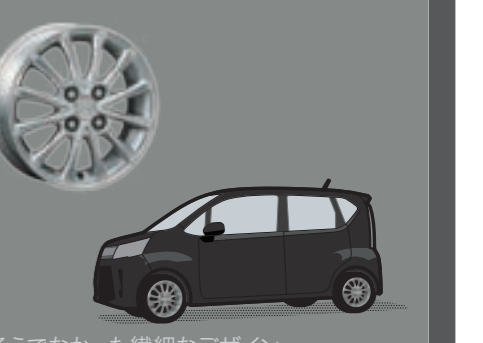

ありそうでなかった繊細なデザイン。
アルミホイールセット (14インチ・12本スポーク・シルバー塗装)
¥70,400 [¥64,000 (¥48,000+税¥16,000)] SAA3103210
(L, L スマートアシスト, G スマートアシスト, R スマートアシスト)
*4本セット。センターキャップ、エアバルブ付。*L, L スマートアシストは、
ナット (¥275 [¥250] /1個 9004911045)×16 個が別途必要となります。
*標準装備のアルミホイールに装着されているナットもご使用いただけます。

SAA *スバル純正保証対象外 (SAA1年2万km保証)。直接/間接的に起因する不具合は車両保証対象外。【裏表紙参照】