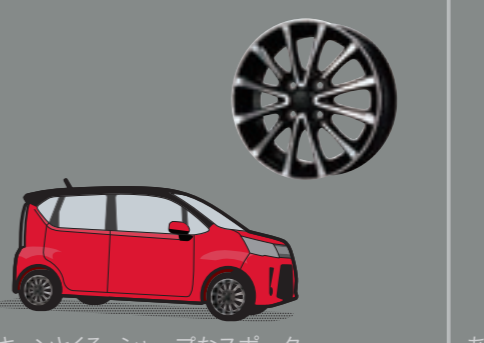

ズキュンとくる、シャープなスポーク。
アルミホイールセット (14インチ・12本スポーク・ブラックポリッシュタイプ)
¥96,800 [¥88,000 (¥72,000+税¥16,000)] SAA3103310
(L, L スマートアシスト, G スマートアシスト, R スマートアシスト)
*4本セット。センターキャップ、エアバルブ付。*L, L スマートアシストは、
ナット (¥275 [¥250] /1個 9004911045)×16 個が別途必要となります。
*標準装備のアルミホイールに装着されているナットもご使用いただけます。