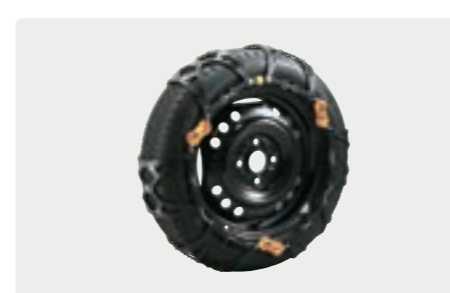

ジャッキアップなしで着脱できます。
エコメッシュ・ティーロックチェーン ¥22,000 [¥20,000]
155/65R14タイヤ用: B3177K3000 (L, L スマートアシスト, G スマートアシスト, R スマートアシスト) 165/55R15タイヤ用: B3177K3010 (RS スマートアシスト)
*フルホイールキャップ付車は別途ご購入ください。*冬用タイヤ等、標準装備タイヤ以外には装着できません。
*走行状況によりホイールが傷つく場合があります。*SUBARU純正保証はありません。