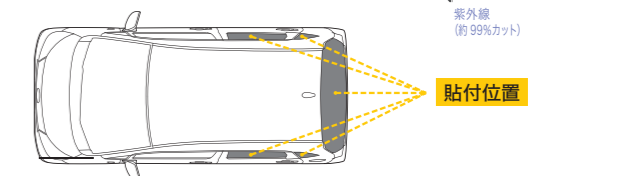

- ●有害な紫外線 (UV) を99%以上カットするので、お肌の保護にも役立ちます。
- ●赤外線 (IR) をクリアタイプは約74%、スモークタイプは約52%カットするので、日射による不快なジリジリ感を和らげます。
- ●赤外線 (IR) の放射熱による車内温度の上昇を抑え、エアコンの効きをよくする効果があります。